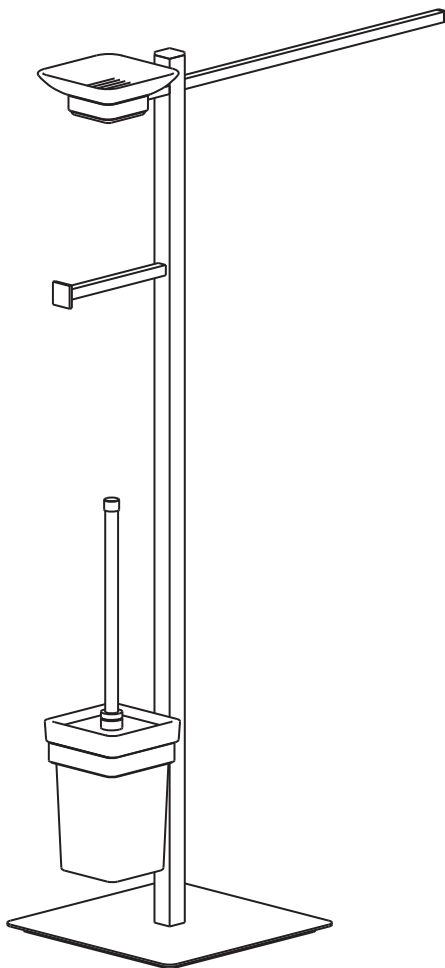

Genuine products

ИНСТРУКЦИЯ ПО МОНТАЖУ И ЭКСПЛУАТАЦИИ

Стойка напольная для ванной комнаты

Арт.: Selene 10085

Selene 14085

Selene 17085

Timo – марка, заслуживающая доверия

**Во избежание повреждения покрытия аксессуаров
запрещается использовать:**