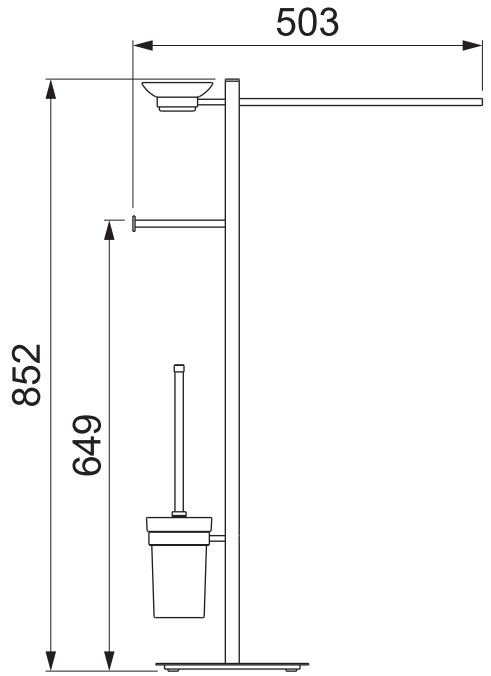

Genuine products

ИНСТРУКЦИЯ ПО МОНТАЖУ И ЭКСПЛУАТАЦИИ

Стойка напольная для ванной комнаты

Арт.: Selene 10085

Selene 14085

Selene 17085

Timo – марка, заслуживающая доверия

**Во избежание повреждения покрытия аксессуаров
запрещается использовать:**