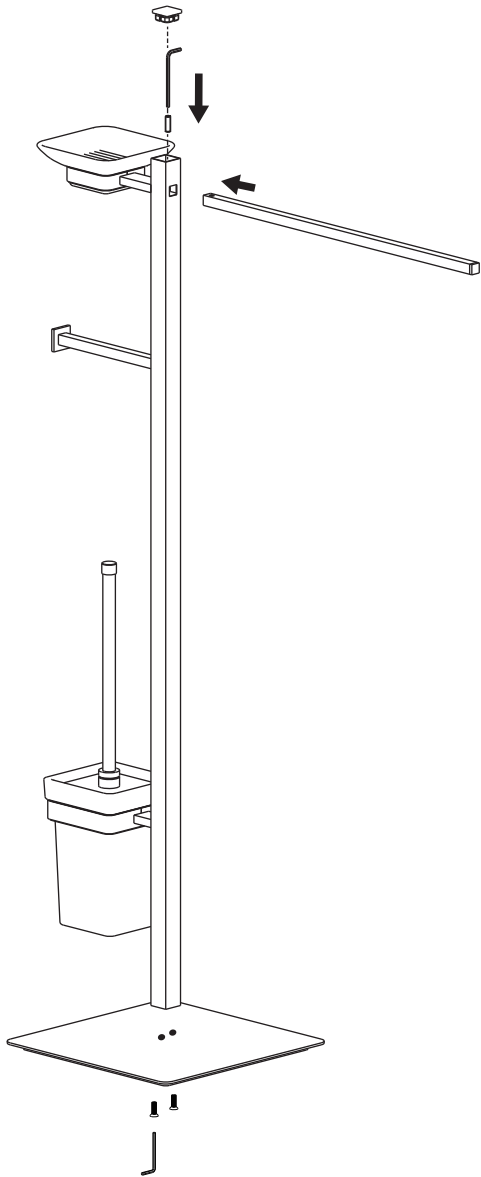

Genuine products

ИНСТРУКЦИЯ ПО МОНТАЖУ И ЭКСПЛУАТАЦИИ

Стойка напольная для ванной комнаты

Арт.: Selene 10085

Selene 14085

Selene 17085

Timo – марка, заслуживающая доверия

**Во избежание повреждения покрытия аксессуаров
запрещается использовать:**