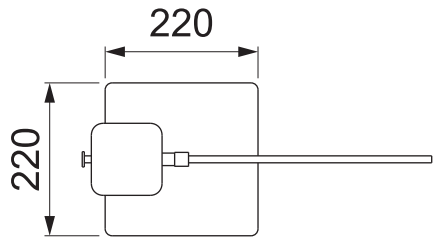

Genuine products

ИНСТРУКЦИЯ ПО МОНТАЖУ И ЭКСПЛУАТАЦИИ

Стойка напольная для ванной комнаты

Арт.: Selene 10085

Selene 14085

Selene 17085

Timo – марка, заслуживающая доверия

**Во избежание повреждения покрытия аксессуаров
запрещается использовать:**