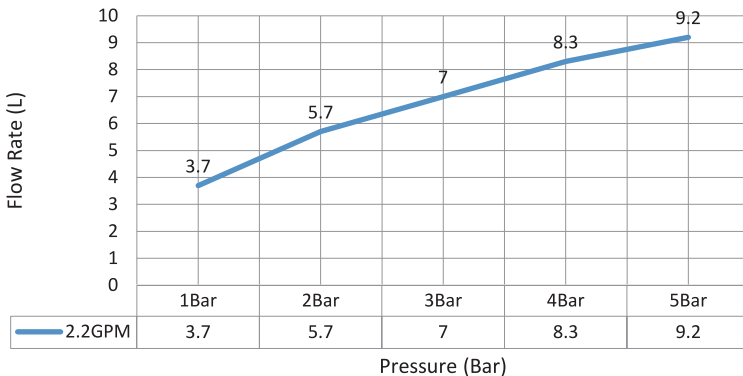

## УСТАНОВКА СМЕСИТЕЛЯ

- Прodelайте отверстие под монтаж диаметром 35-40 мм.
- Установите уплотнительное кольцо (3) к основанию смесителя.
- Прикрутите подводку к смесителю.
- По очереди опустите шланги для подачи воды в монтажное отверстие.
- Установите снизу резиновую шайбу (4), металлическую шайбу (5) и затяните гайку (6).
- Зафиксируйте гайку винтами (7).
- Промойте трубы для подачи воды, чтобы удалить инородные вещества.
- Подключите подачу воды, убедитесь, что подача горячей воды – слева, а холодной – справа.

## ДИАГРАММА РАСХОДА ВОДЫ