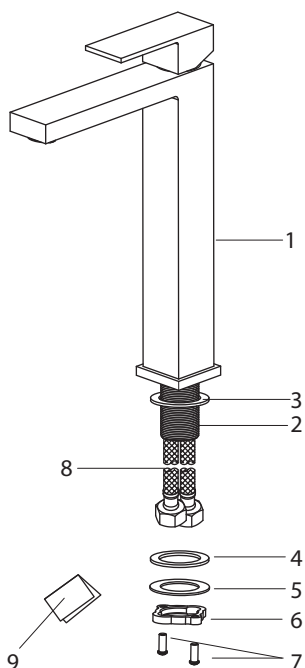

# ИНСТРУКЦИЯ ПО МОНТАЖУ И ЭКСПЛУАТАЦИИ

---

Смеситель для раковины

Арт.: Selene 3061

Selene 3011

Timo – марка, заслуживающая доверия

## СПИСОК ДЕТАЛЕЙ

1. Корпус смесителя
2. Трубка с резьбой
3. Резиновая шайба
4. Резиновая шайба
5. Металлическая шайба
6. Гайка
7. Фиксирующие винты
8. Подводка
9. Инструкция

## УСТАНОВКА СМЕСИТЕЛЯ

- Прodelайте отверстие под монтаж диаметром 35-40 мм.
- Установите уплотнительное кольцо (3) к основанию смесителя.
- Прикрутите подводку к смесителю.
- По очереди опустите шланги для подачи воды в монтажное отверстие.
- Установите снизу резиновую шайбу (4), металлическую шайбу (5) и затяните гайку (6).
- Зафиксируйте гайку винтами (7).
- Промойте трубы для подачи воды, чтобы удалить инородные вещества.
- Подключите подачу воды, убедитесь, что подача горячей воды – слева, а холодной – справа.