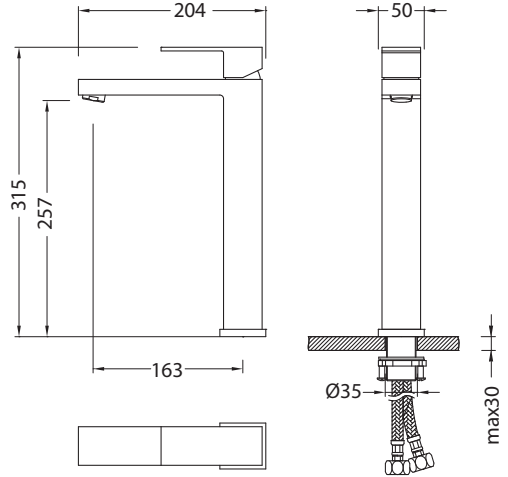

## УСТАНОВКА СМЕСИТЕЛЯ

- Прodelайте отверстие под монтаж диаметром 35-40 мм.
- Установите уплотнительное кольцо (3) к основанию смесителя.
- Прикрутите подводку к смесителю.
- По очереди опустите шланги для подачи воды в монтажное отверстие.
- Установите снизу резиновую шайбу (4), металлическую шайбу (5) и затяните гайку (6).
- Зафиксируйте гайку винтами (7).
- Промойте трубы для подачи воды, чтобы удалить инородные вещества.
- Подключите подачу воды, убедитесь, что подача горячей воды – слева, а холодной – справа.