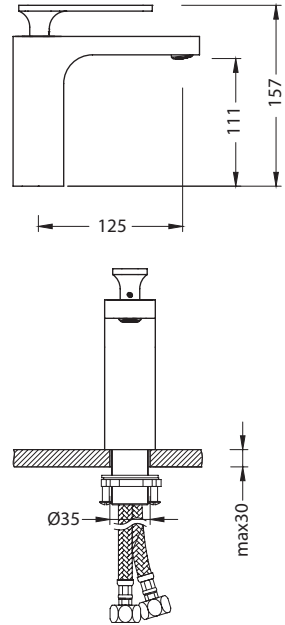

УСТАНОВКА СМЕСИТЕЛЯ

- Прodelайте отверстие под монтаж диаметром 35-40 мм.
- Установите уплотнительное кольцо (3) к основанию смесителя.
- Прикрутите подводку к смесителю.
- По очереди опустите шланги для подачи воды в монтажное отверстие.
- Установите снизу резиновую шайбу (4), металлическую шайбу (5) и затяните гайку (6).
- Зафиксируйте гайку винтами (7).
- Промойте трубы для подачи воды, чтобы удалить инородные вещества.
- Подключите подачу воды, убедитесь, что подача горячей воды – слева, а холодной – справа.

- Проверьте соединения на герметичность.
- Проверьте работу смесителя.

Регулярно снимайте аэратор и прочищайте во избежание его засорения.