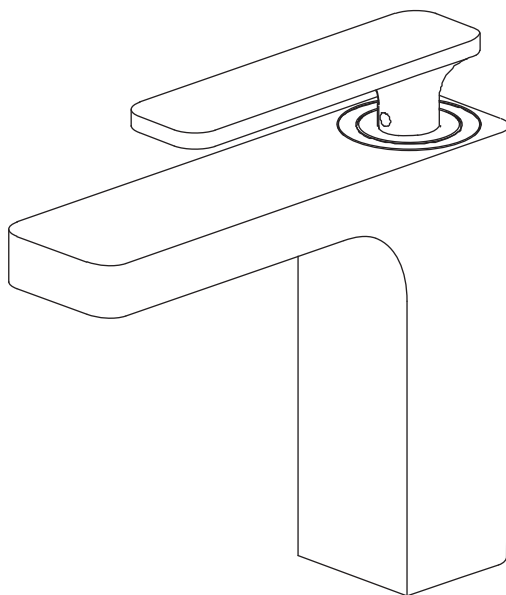

Genuine products

ИНСТРУКЦИЯ ПО МОНТАЖУ И ЭКСПЛУАТАЦИИ

Смеситель для раковины

Арт.: Torne 4361

Timo – марка, заслуживающая доверия

СПИСОК ДЕТАЛЕЙ

1. Корпус смесителя
2. Трубка с резьбой
3. Резиновая шайба
4. Резиновая шайба
5. Металлическая шайба
6. Гайка
7. Фиксирующие винты
8. Подводка
9. Инструкция

Несоблюдение этих требований влечет за собой аннулирование гарантии.

УСТАНОВКА СМЕСИТЕЛЯ

- Прodelайте отверстие под монтаж диаметром 35-40 мм.
- Установите уплотнительное кольцо (3) к основанию смесителя.
- Прикрутите подводку к смесителю.
- По очереди опустите шланги для подачи воды в монтажное отверстие.
- Установите снизу резиновую шайбу (4), металлическую шайбу (5) и затяните гайку (6).
- Зафиксируйте гайку винтами (7).
- Промойте трубы для подачи воды, чтобы удалить инородные вещества.
- Подключите подачу воды, убедитесь, что подача горячей воды – слева, а холодной – справа.