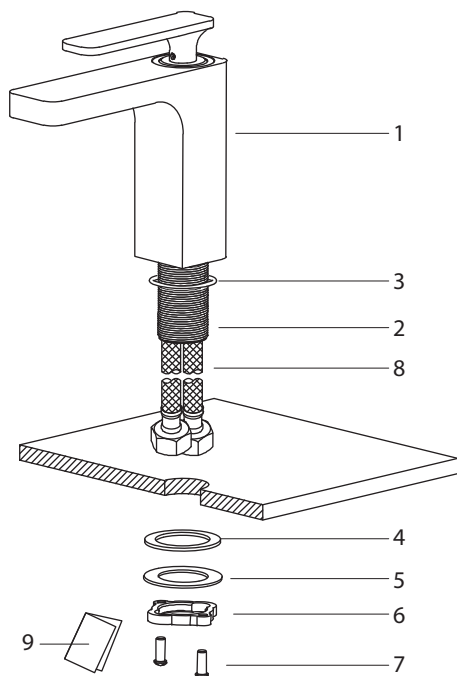

Genuine products

ИНСТРУКЦИЯ ПО МОНТАЖУ И ЭКСПЛУАТАЦИИ

Смеситель для раковины

Арт.: Torne 4361

Timo – марка, заслуживающая доверия

СПИСОК ДЕТАЛЕЙ

1. Корпус смесителя
2. Трубка с резьбой
3. Резиновая шайба
4. Резиновая шайба
5. Металлическая шайба
6. Гайка
7. Фиксирующие винты
8. Подводка
9. Инструкция

Несоблюдение этих требований влечет за собой аннулирование гарантии.

УСТАНОВКА СМЕСИТЕЛЯ

- Прodelайте отверстие под монтаж диаметром 35-40 мм.
- Установите уплотнительное кольцо (3) к основанию смесителя.
- Прикрутите подводку к смесителю.
- По очереди опустите шланги для подачи воды в монтажное отверстие.
- Установите снизу резиновую шайбу (4), металлическую шайбу (5) и затяните гайку (6).
- Зафиксируйте гайку винтами (7).
- Промойте трубы для подачи воды, чтобы удалить инородные вещества.
- Подключите подачу воды, убедитесь, что подача горячей воды – слева, а холодной – справа.