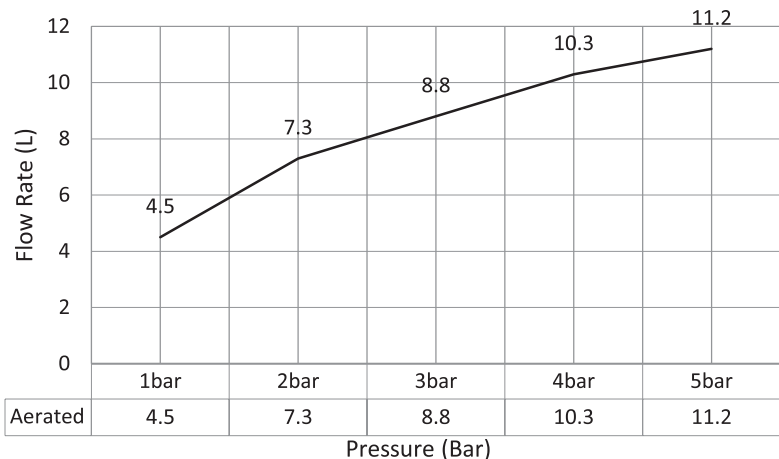

ДИАГРАММА РАСХОДА ВОДЫ