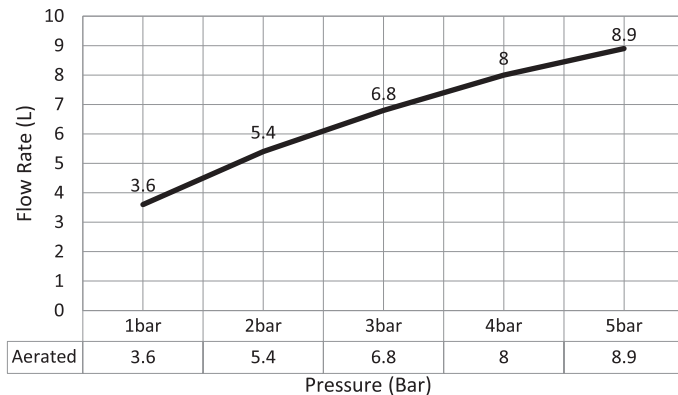

ДИАГРАММА РАСХОДА ВОДЫ