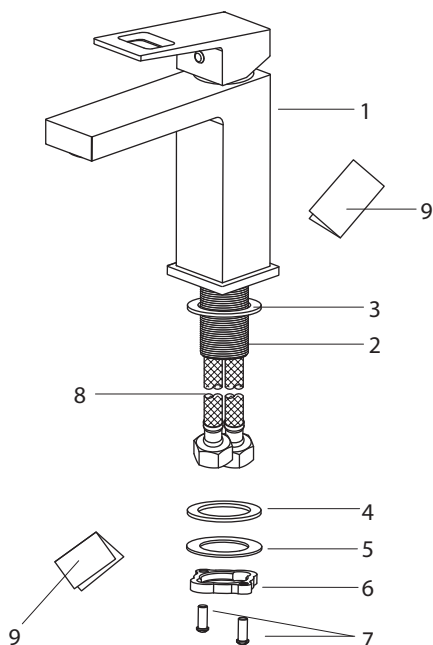

Genuine products

ИНСТРУКЦИЯ ПО МОНТАЖУ И ЭКСПЛУАТАЦИИ

Смеситель для раковины

Арт.: Briana 7161

Timo – марка, заслуживающая доверия

СПИСОК ДЕТАЛЕЙ

1. Корпус смесителя
2. Трубка с резьбой
3. Резиновая шайба
4. Резиновая шайба
5. Металлическая шайба
6. Гайка
7. Фиксирующие винты
8. Подводка
9. Инструкция

Несоблюдение этих требований влечет за собой аннулирование гарантии.

УСТАНОВКА СМЕСИТЕЛЯ

- Прodelайте отверстие под монтаж диаметром 35-40 мм.
- Установите уплотнительное кольцо (3) к основанию смесителя.
- Прикрутите подводку к смесителю.
- По очереди опустите шланги для подачи воды в монтажное отверстие.
- Установите снизу резиновую шайбу (4), металлическую шайбу (5) и затяните гайку (6).
- Зафиксируйте гайку винтами (7).
- Промойте трубы для подачи воды, чтобы удалить инородные вещества.
- Подключите подачу воды, убедитесь, что подача горячей воды – слева, а холодной – справа.