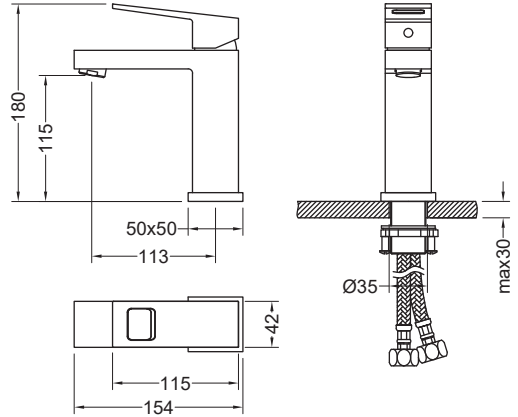

Несоблюдение этих требований влечет за собой аннулирование гарантии.

УСТАНОВКА СМЕСИТЕЛЯ

- Прodelайте отверстие под монтаж диаметром 35-40 мм.
- Установите уплотнительное кольцо (3) к основанию смесителя.
- Прикрутите подводку к смесителю.
- По очереди опустите шланги для подачи воды в монтажное отверстие.
- Установите снизу резиновую шайбу (4), металлическую шайбу (5) и затяните гайку (6).
- Зафиксируйте гайку винтами (7).
- Промойте трубы для подачи воды, чтобы удалить инородные вещества.
- Подключите подачу воды, убедитесь, что подача горячей воды – слева, а холодной – справа.