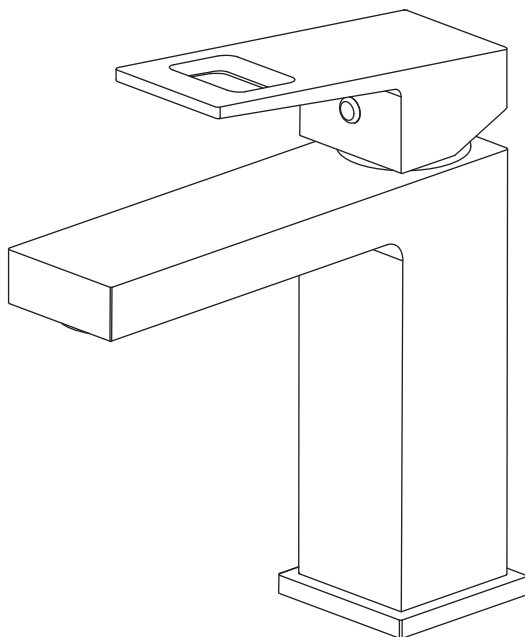

Genuine products

ИНСТРУКЦИЯ ПО МОНТАЖУ И ЭКСПЛУАТАЦИИ

Смеситель для раковины

Арт.: Briana 7161

Timo – марка, заслуживающая доверия

СПИСОК ДЕТАЛЕЙ

1. Корпус смесителя
2. Трубка с резьбой
3. Резиновая шайба
4. Резиновая шайба
5. Металлическая шайба
6. Гайка
7. Фиксирующие винты
8. Подводка
9. Инструкция