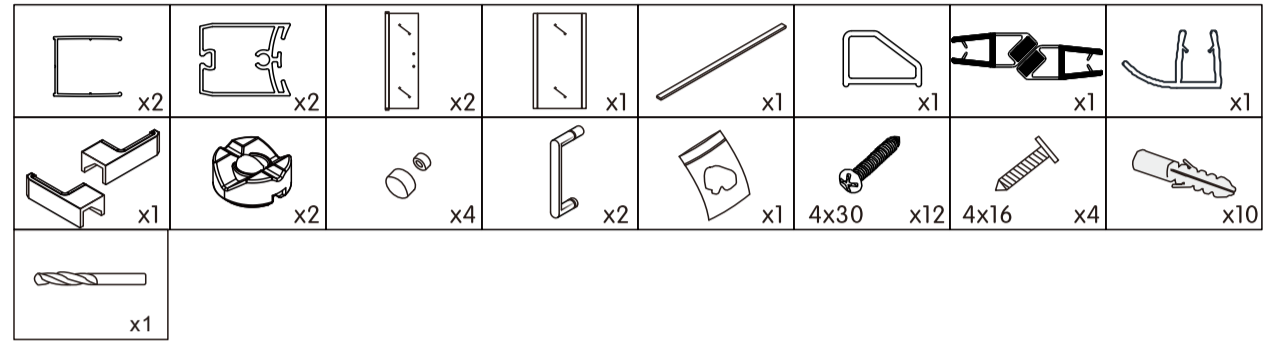

## НЕОБХОДИМЫЕ ИНСТРУМЕНТЫ

## СПИСОК ДЕТАЛЕЙ

○ Душевые углы, шторы, двери, перегородки ABBER производятся из закалённого стекла

1

Размеры (мм)	В (мм)
1000	987-1002

Размеры (мм)	А (мм)
700	684-699
800	784-799
900	884-899
1000	984-999
1100	1084-1099
1200	1184-1199