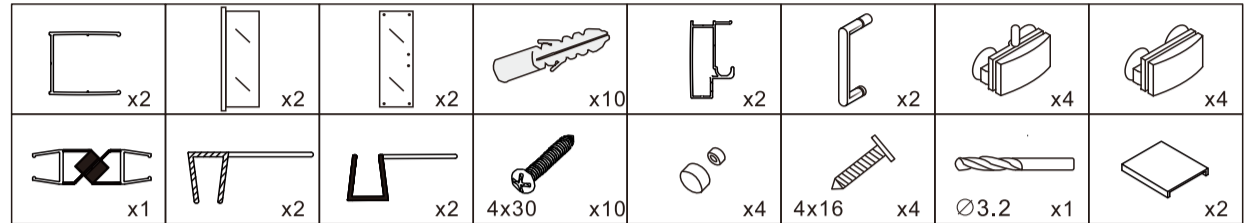

### СПИСОК ДЕТАЛЕЙ

○ Душевые углы, шторы, двери, перегородки ABBER производятся из закалённого стекла

1

РАЗМЕРЫ	A (мм)	B (мм)
800X800	785-800	785-800
800X1000	785-800	985-1000
800X1100	785-800	1085-1100
800X1200	785-800	1185-1200
900X900	885-900	885-900
900X1000	885-900	985-1000
900X1100	885-900	1085-1100
900X1200	885-900	1185-1200
1000X1000	985-1000	985-1000