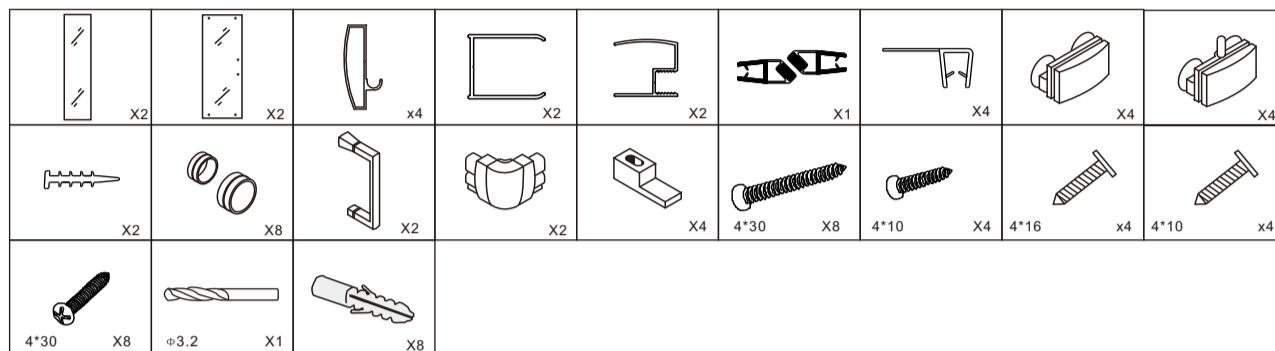

НЕОБХОДИМЫЕ ИНСТРУМЕНТЫ

СПИСОК ДЕТАЛЕЙ

○ Душевые углы, шторы, двери, перегородки АВВЕР производятся из закалённого стекла

1

Размеры (мм)	А (мм)
800	788-798
900	888-898
1000	988-998

Размеры (мм)	В (мм)
800	788-798
900	888-898
1000	988-998