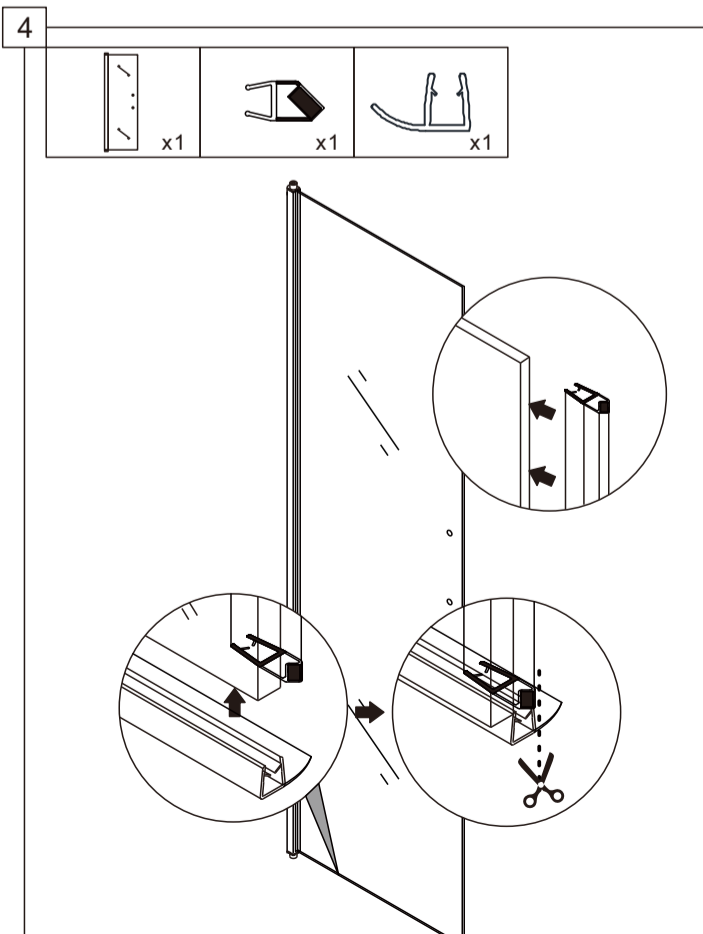

AG04060 AG04070 AG04080 AG04090 AG04100
 AG04080B AG04090B AG04100B
 AG04060M AG04070M AG04080M AG04090M AG04100M

НЕОБХОДИМЫЕ ИНСТРУМЕНТЫ

СПИСОК ДЕТАЛЕЙ

○ Душевые углы, шторы, двери, перегородки ABBER производятся из закалённого стекла