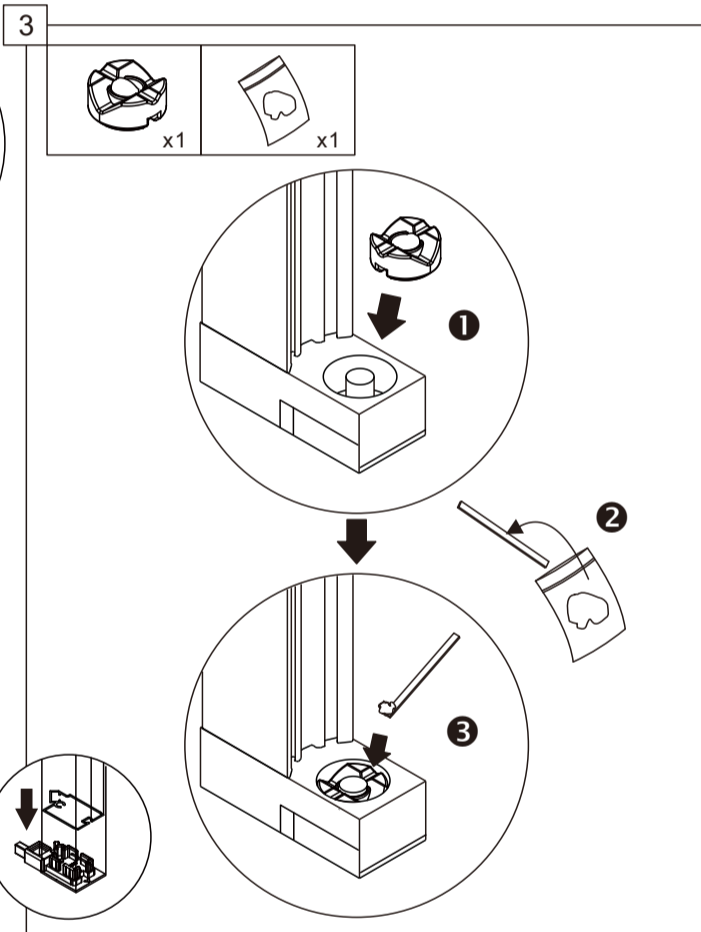

AG04060 AG04070 AG04080 AG04090 AG04100
 AG04080B AG04090B AG04100B
 AG04060M AG04070M AG04080M AG04090M AG04100M

НЕОБХОДИМЫЕ ИНСТРУМЕНТЫ

СПИСОК ДЕТАЛЕЙ

○ Душевые углы, шторы, двери, перегородки ABBER производятся из закалённого стекла