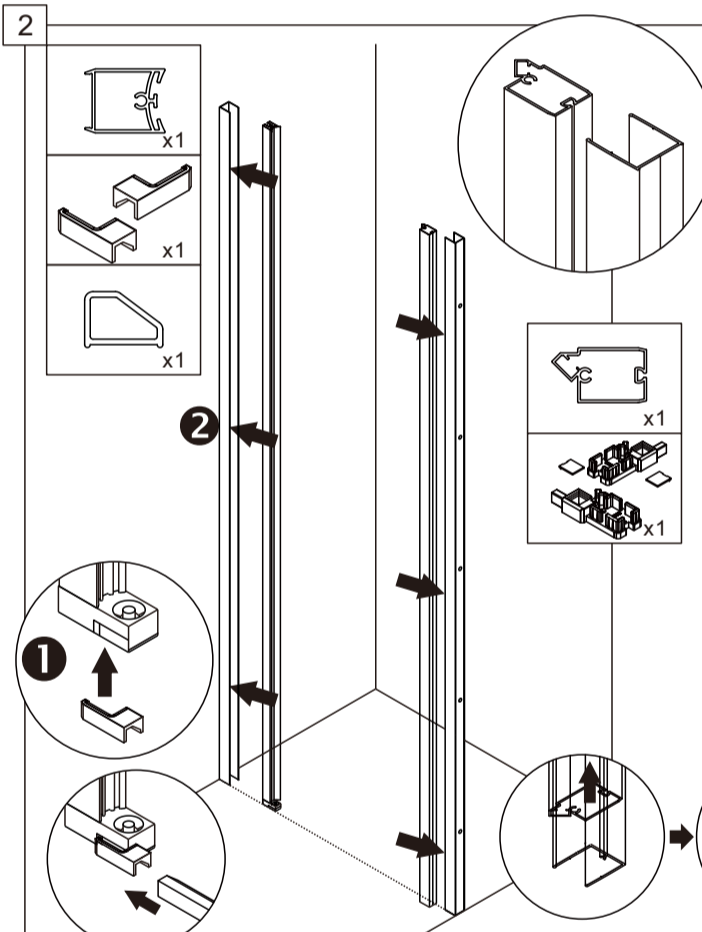

AG04060 AG04070 AG04080 AG04090 AG04100
 AG04080B AG04090B AG04100B
 AG04060M AG04070M AG04080M AG04090M AG04100M

НЕОБХОДИМЫЕ ИНСТРУМЕНТЫ

СПИСОК ДЕТАЛЕЙ

○ Душевые углы, шторы, двери, перегородки ABBER производятся из закалённого стекла