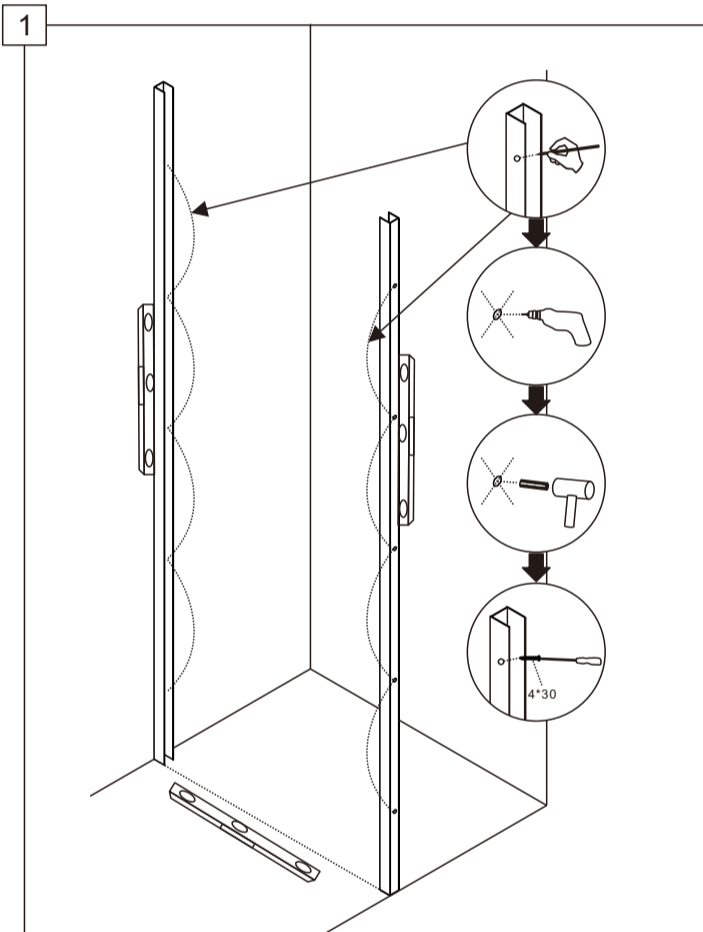

AG04060 AG04070 AG04080 AG04090 AG04100
 AG04080B AG04090B AG04100B
 AG04060M AG04070M AG04080M AG04090M AG04100M

НЕОБХОДИМЫЕ ИНСТРУМЕНТЫ

СПИСОК ДЕТАЛЕЙ

○ Душевые углы, шторы, двери, перегородки ABBER производятся из закалённого стекла