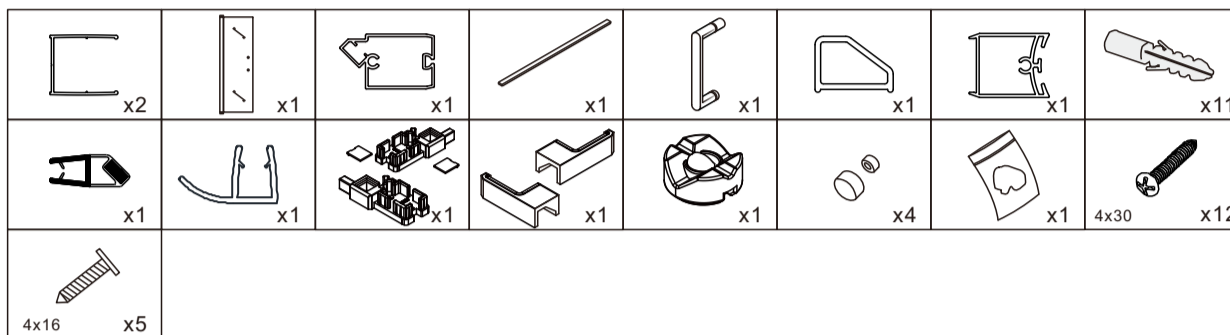

AG04060 AG04070 AG04080 AG04090 AG04100
 AG04080B AG04090B AG04100B
 AG04060M AG04070M AG04080M AG04090M AG04100M

НЕОБХОДИМЫЕ ИНСТРУМЕНТЫ

СПИСОК ДЕТАЛЕЙ

○ Душевые углы, шторы, двери, перегородки ABBER производятся из закалённого стекла