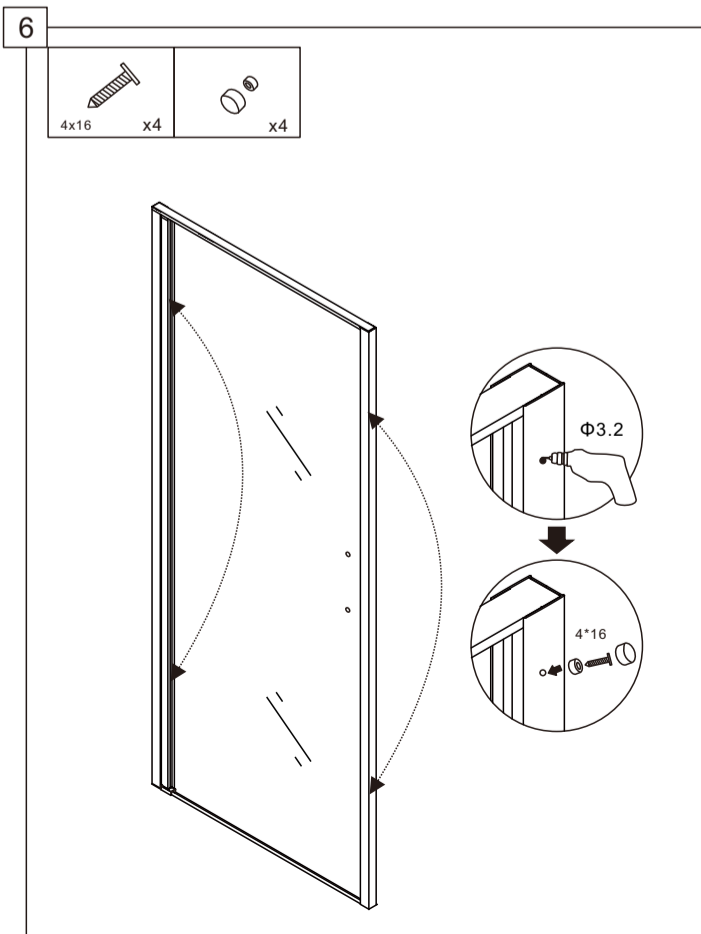

AG04060 AG04070 AG04080 AG04090 AG04100
 AG04080B AG04090B AG04100B
 AG04060M AG04070M AG04080M AG04090M AG04100M

НЕОБХОДИМЫЕ ИНСТРУМЕНТЫ

СПИСОК ДЕТАЛЕЙ

○ Душевые углы, шторы, двери, перегородки ABBER производятся из закалённого стекла