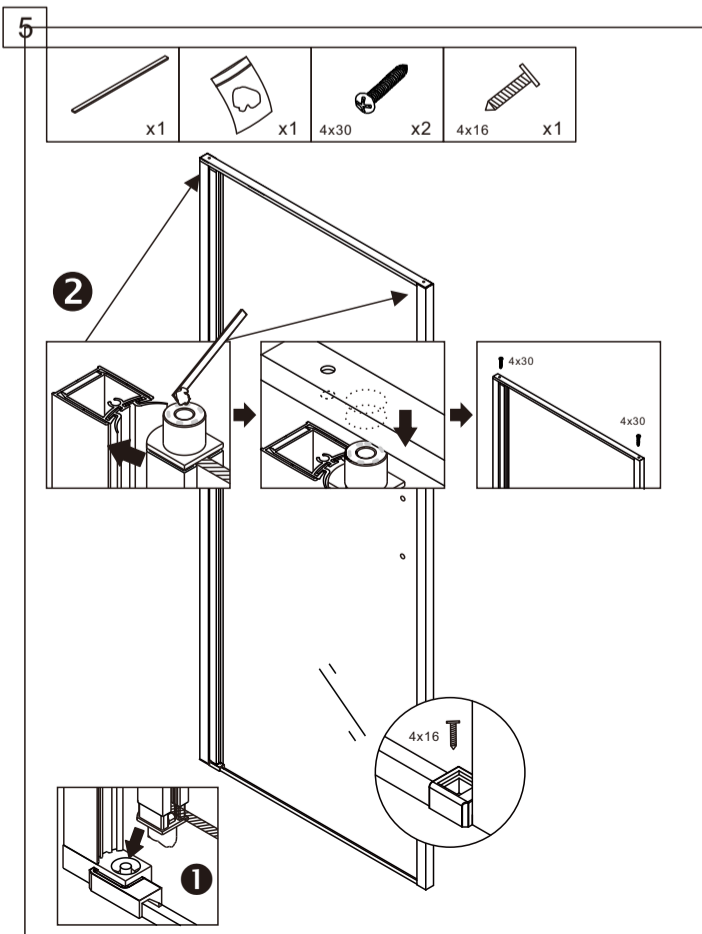

AG04060 AG04070 AG04080 AG04090 AG04100
 AG04080B AG04090B AG04100B
 AG04060M AG04070M AG04080M AG04090M AG04100M

НЕОБХОДИМЫЕ ИНСТРУМЕНТЫ

СПИСОК ДЕТАЛЕЙ

○ Душевые углы, шторы, двери, перегородки ABBER производятся из закалённого стекла