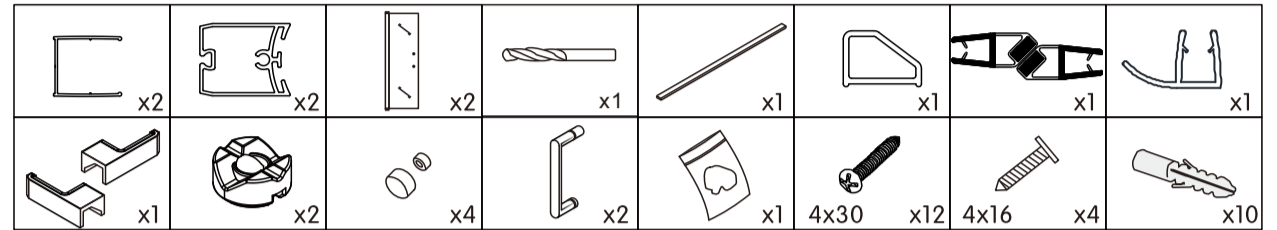

НЕОБХОДИМЫЕ ИНСТРУМЕНТЫ

СПИСОК ДЕТАЛЕЙ

○ Душевые углы, шторы, двери, перегородки ABBER производятся из закалённого стекла