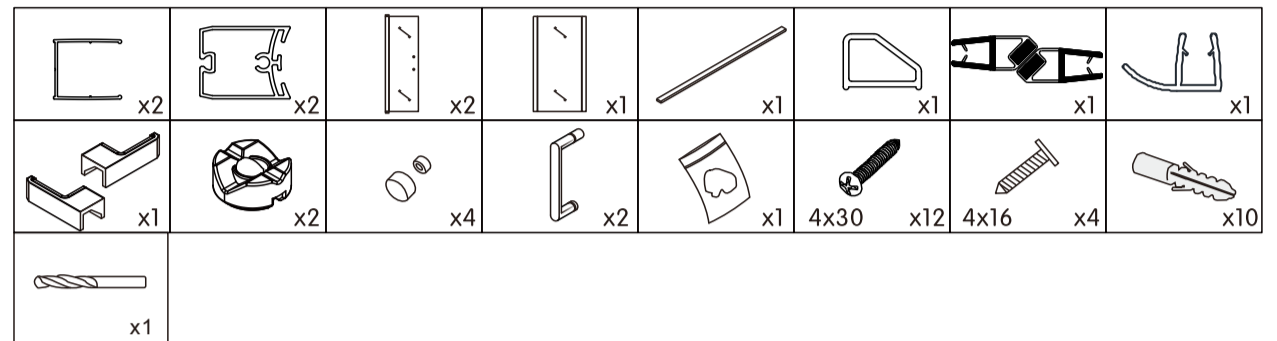

НЕОБХОДИМЫЕ ИНСТРУМЕНТЫ

СПИСОК ДЕТАЛЕЙ

○ Душевые углы, шторы, двери, перегородки ABBEY производятся из закалённого стекла

1

Размеры (мм)	В (мм)
1000	987-1002

Размеры (мм)	А (мм)
700	684-699
800	784-799
900	884-899
1000	984-999
1100	1084-1099
1200	1184-1199