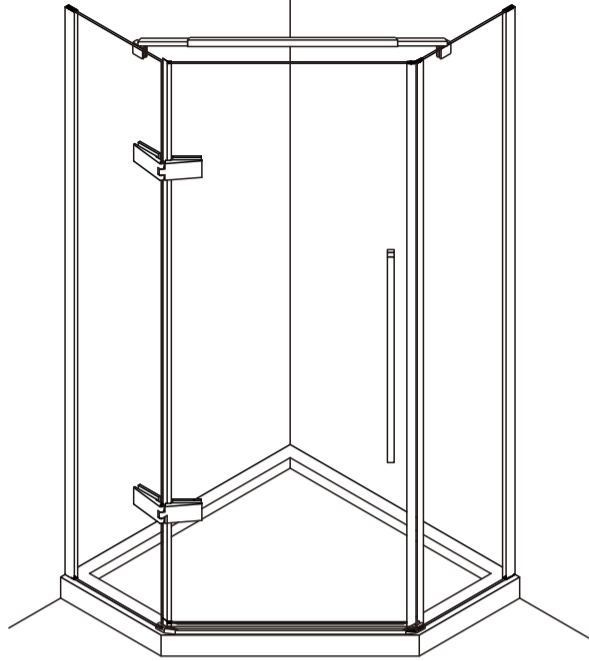

ИНСТРУКЦИЯ ПО МОНТАЖУ

ABBER Ewiges Wasser

AG05080/AG05090/AG05100/AG05080B/AG05090B/AG05100B

НЕОБХОДИМЫЕ ИНСТРУМЕНТЫ

СПИСОК ДЕТАЛЕЙ

1

Размеры (мм)	A (мм)
800x800x1950	785-800
900x900x1950	885-900
1000x1000x1950	985-1000