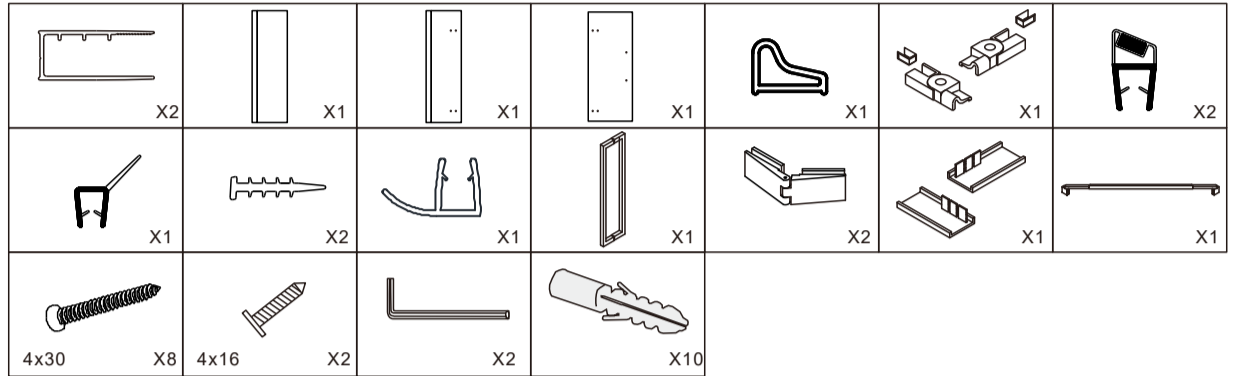

ИНСТРУКЦИЯ ПО МОНТАЖУ

ABBER Ewiges Wasser

AG05080/AG05090/AG05100/AG05080B/AG05090B/AG05100B

НЕОБХОДИМЫЕ ИНСТРУМЕНТЫ

СПИСОК ДЕТАЛЕЙ

1

Размеры (мм)	A (мм)
800x800x1950	785-800
900x900x1950	885-900
1000x1000x1950	985-1000