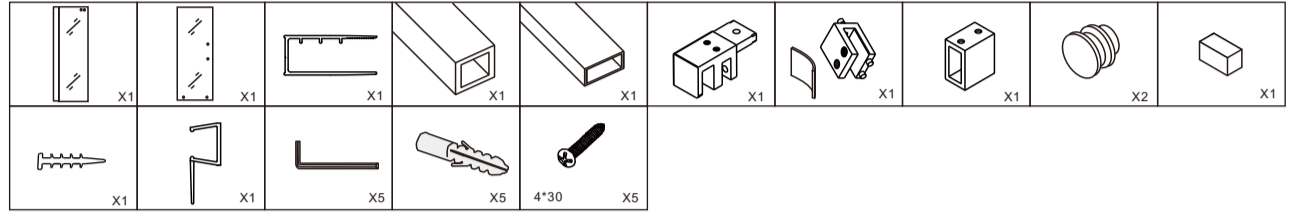

НЕОБХОДИМЫЕ ИНСТРУМЕНТЫ

СПИСОК ДЕТАЛЕЙ

○ Душевые углы, шторы, двери, перегородки АВВЕР производятся из закалённого стекла