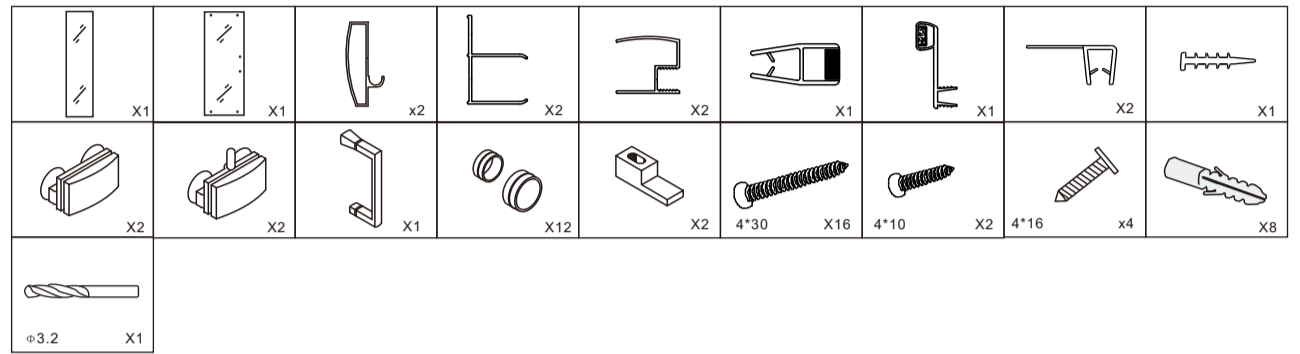

НЕОБХОДИМЫЕ ИНСТРУМЕНТЫ

СПИСОК ДЕТАЛЕЙ

○ Душевые углы, шторки, двери, перегородки АВВЕР производятся из закалённого стекла

1

РАЗМЕР	A (мм)
1000	980-1000
1200	1180-1200

2

3

4