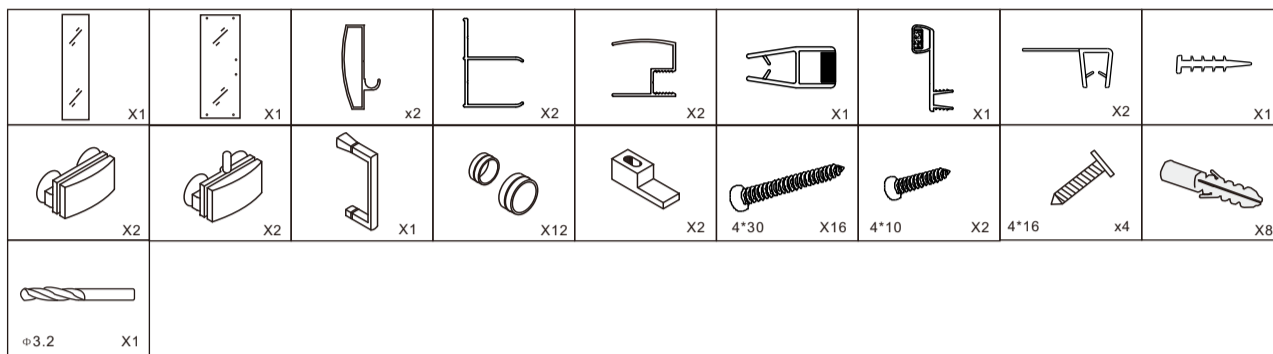

НЕОБХОДИМЫЕ ИНСТРУМЕНТЫ

СПИСОК ДЕТАЛЕЙ

○ Душевые углы, шторки, двери, перегородки АВВЕР производятся из закалённого стекла

1

РАЗМЕР	A (мм)	B (мм)
1000	980-1000	418
1100	1080-1100	468
1200	1180-1200	518
1300	1280-1300	568
1400	1380-1400	618
1500	1480-1500	668