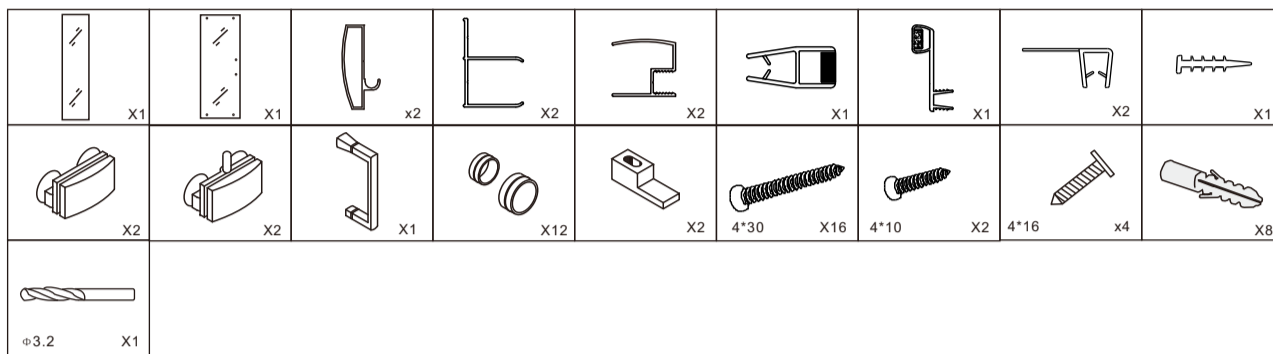

## НЕОБХОДИМЫЕ ИНСТРУМЕНТЫ

## СПИСОК ДЕТАЛЕЙ

○ Душевые углы, шторки, двери, перегородки АВВЕР производятся из закалённого стекла

1

РАЗМЕР	A (мм)	B (мм)
1000	980-1000	418
1100	1080-1100	468
1200	1180-1200	518
1300	1280-1300	568
1400	1380-1400	618
1500	1480-1500	668