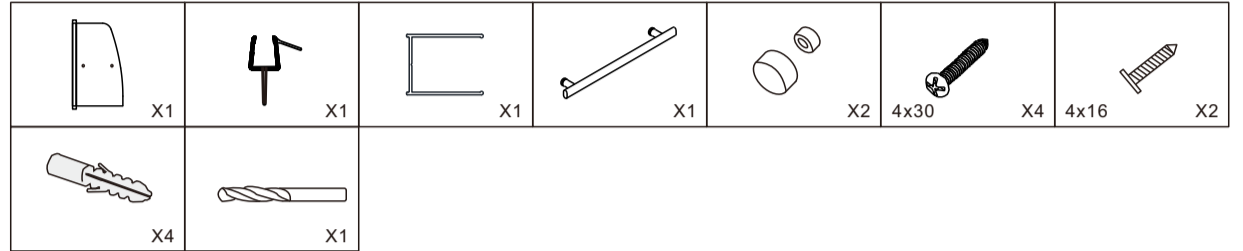

### НЕОБХОДИМЫЕ ИНСТРУМЕНТЫ

### СПИСОК ДЕТАЛЕЙ

● Душевые углы, шторы, двери, перегородки ABBER производятся из закалённого стекла