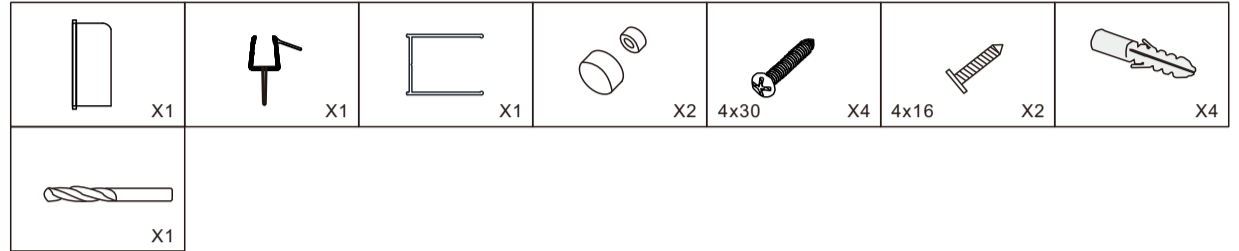

НЕОБХОДИМЫЕ ИНСТРУМЕНТЫ

СПИСОК ДЕТАЛЕЙ

○ Душевые углы, шторы, двери, перегородки ABBER производятся из закалённого стекла