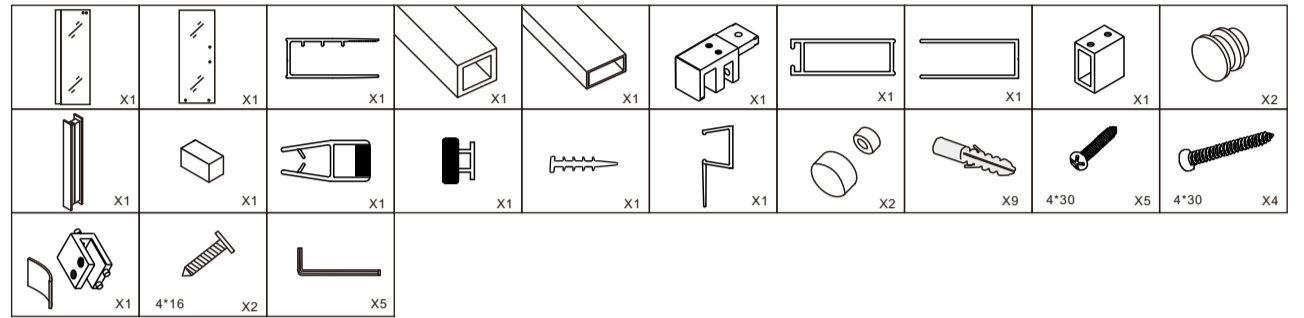

НЕОБХОДИМЫЕ ИНСТРУМЕНТЫ

СПИСОК ДЕТАЛЕЙ

○ Душевые углы, шторы, двери, перегородки АВВЕР производятся из закалённого стекла

7

8

9