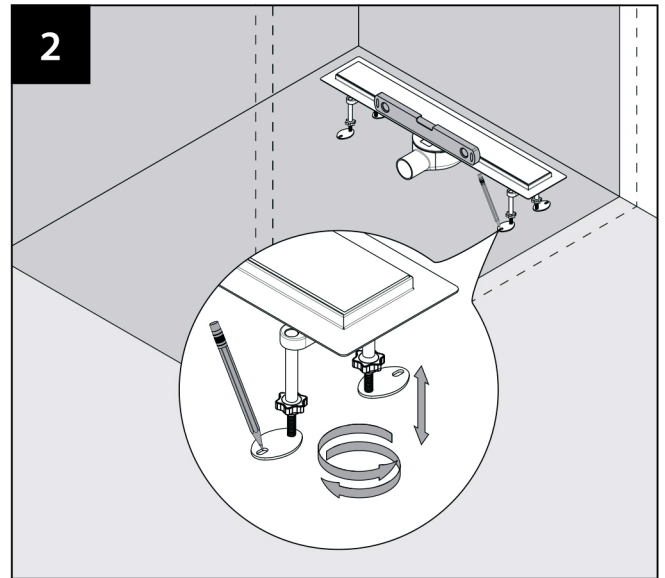

Инструкция