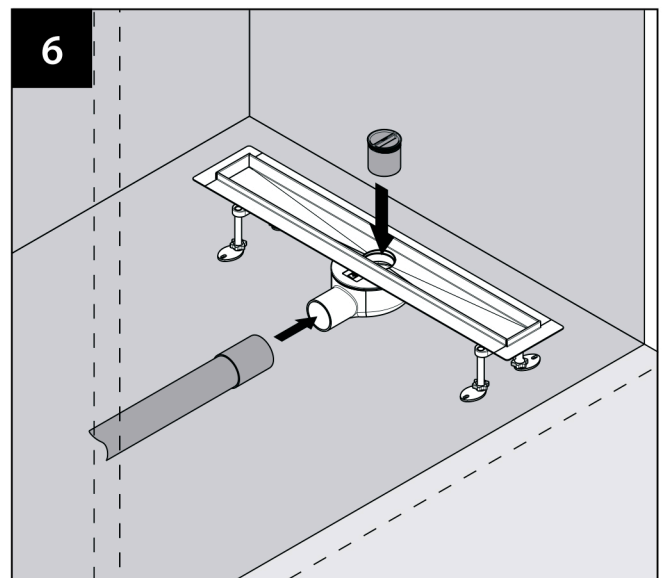

Инструкция