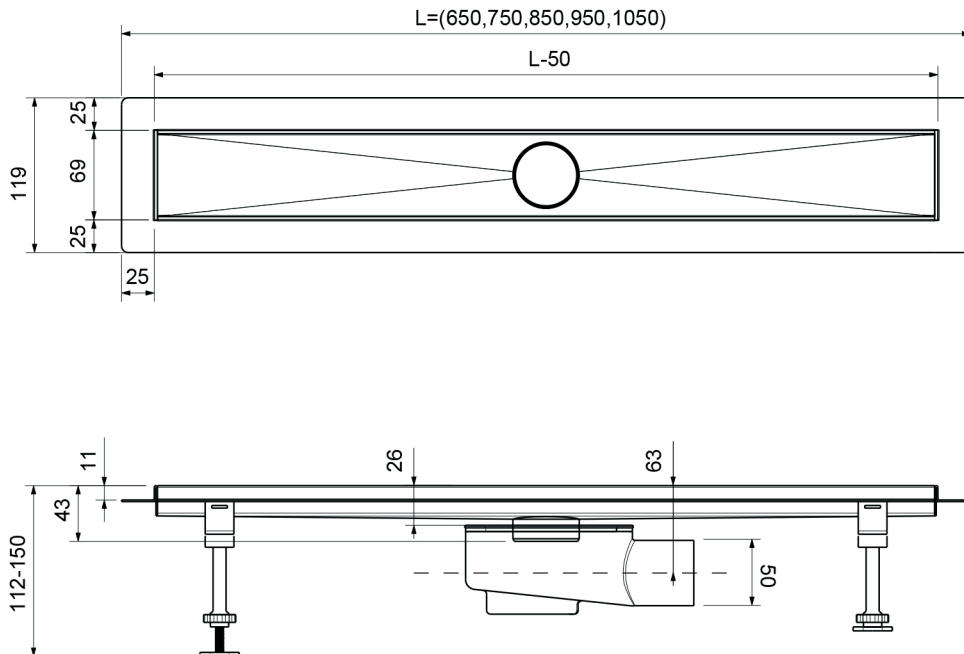

Размерная схема

Гарантия на изделие - 25 лет.

Genuine products

ООО «ТИМО»

Адрес: г. Москва, Пятницкое шоссе, 6 км, д. 9, стр. 14, склад 21

Электронный адрес: b2b@timo.ru

Контактный телефон: +7 (495) 136-29-36