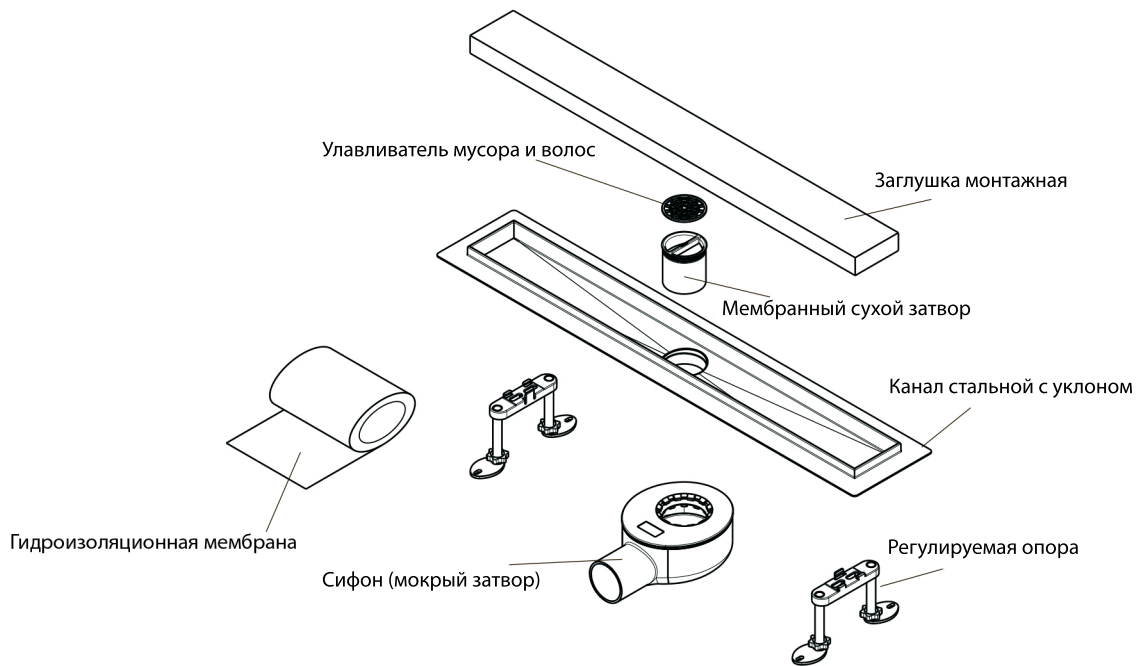

Комплектация