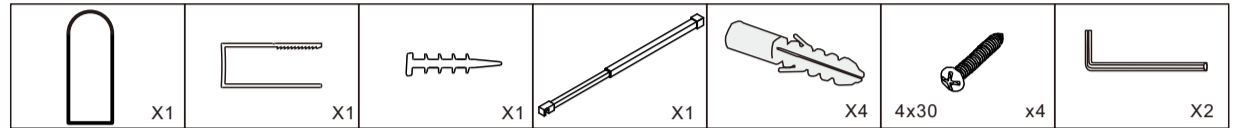

НЕОБХОДИМЫЕ ИНСТРУМЕНТЫ

СПИСОК ДЕТАЛЕЙ

○ Душевые углы, шторы, двери, перегородки ABBER производятся из закалённого стекла