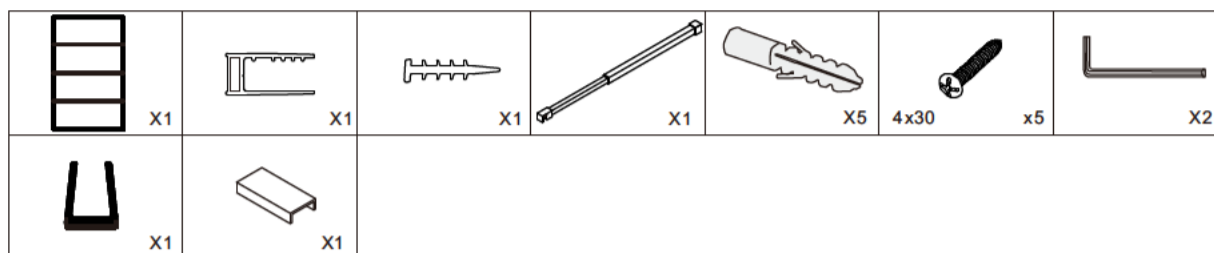

НЕОБХОДИМЫЕ ИНСТРУМЕНТЫ

СПИСОК ДЕТАЛЕЙ

○ Душевые углы, шторки, двери, перегородки ABBER производятся из закалённого стекла