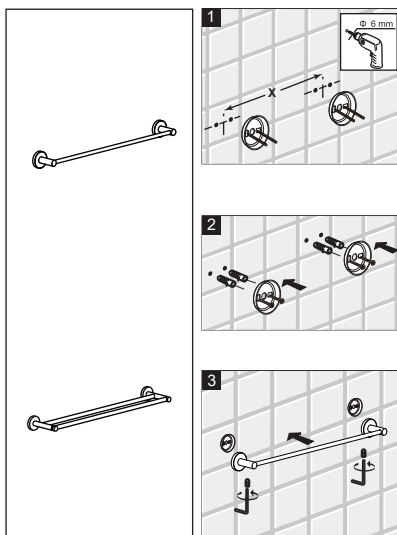

# ИНСТРУКЦИЯ ПО МОНТАЖУ И ЭКСПЛУАТАЦИИ

Аксессуары для ванной комнаты  
Коллекция SAONA

Timo – марка заслуживающая доверия

**Во избежание повреждения покрытия аксессуаров  
запрещается использовать:**

***жесткую щетку, абразивные, полирующие порошки и другие  
очистители с гранулами, кислотные очистители  
поскольку они могут разъесть покрытие.***