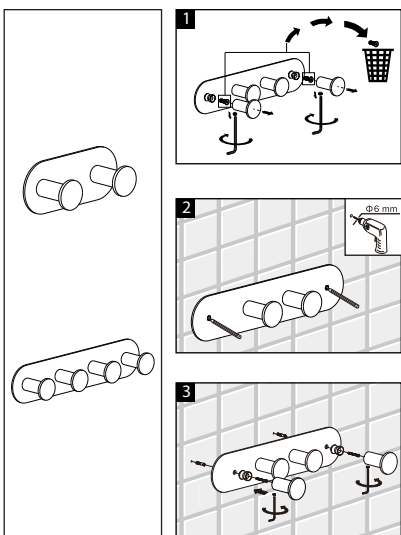

# ИНСТРУКЦИЯ ПО МОНТАЖУ И ЭКСПЛУАТАЦИИ

Аксессуары для ванной комнаты  
Коллекция SAONA

Timo – марка заслуживающая доверия

**Во избежание повреждения покрытия аксессуаров  
запрещается использовать:**

***жесткую щетку, абразивные, полирующие порошки и другие  
очистители с гранулами, кислотные очистители  
поскольку они могут разъесть покрытие.***