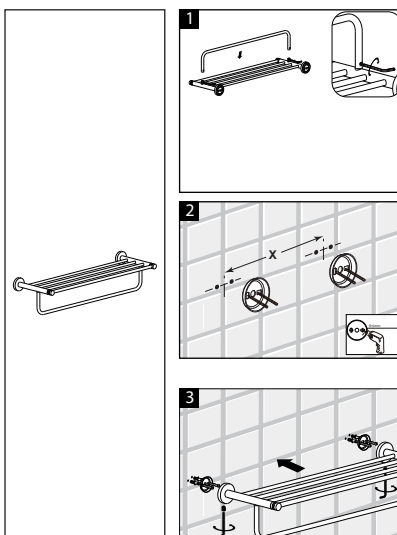

# ИНСТРУКЦИЯ ПО МОНТАЖУ И ЭКСПЛУАТАЦИИ

Аксессуары для ванной комнаты  
Коллекция SAONA

Timo – марка заслуживающая доверия

**Во избежание повреждения покрытия аксессуаров  
запрещается использовать:**

***жесткую щетку, абразивные, полирующие порошки и другие  
очистители с гранулами, кислотные очистители  
поскольку они могут разъесть покрытие.***