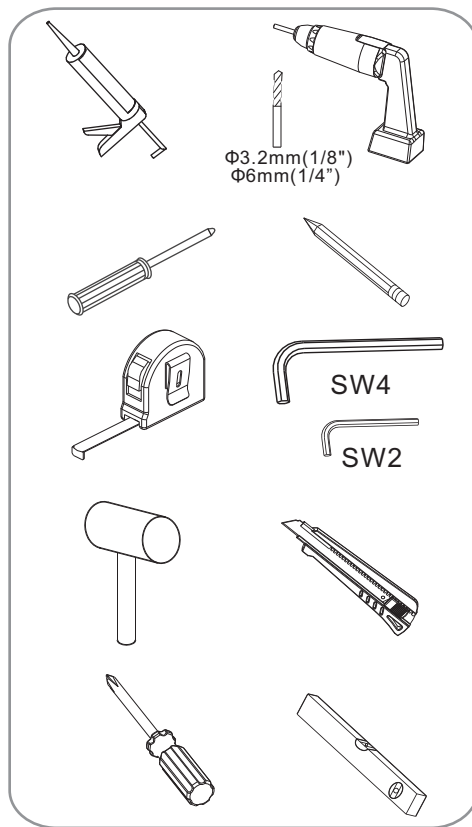

Nr No. Nr №	Mark Bezeichnung Oznaczenie Обозначение	Number of items STÜCK SZTUK Шт
1		2
2	ST4×30	10+2
3	SW4	2
4	Ø8mm	10+2
5		1
6	ST4×10	6+2
7		1
8		1
9		1
10		1
11		1
12	SW4	2
13		1
14	SW2	1
15	ST4×14	2+2
16		1
17		1

2

3