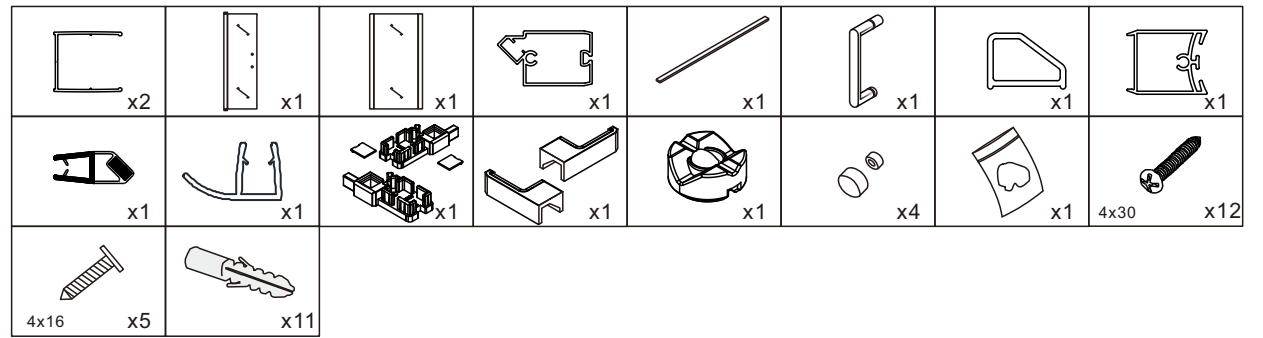

СПИСОК ДЕТАЛЕЙ

1

В

Размеры (мм)	В (мм)
600	586-601
700	686-701
800	786-801
900	886-901
1000	986-1001

A

Размеры (мм)	A (мм)
700	684-699
800	784-799
900	884-899
1000	984-999
1100	1084-1099
1200	1184-1199

2

A **B**

3

4

5

6