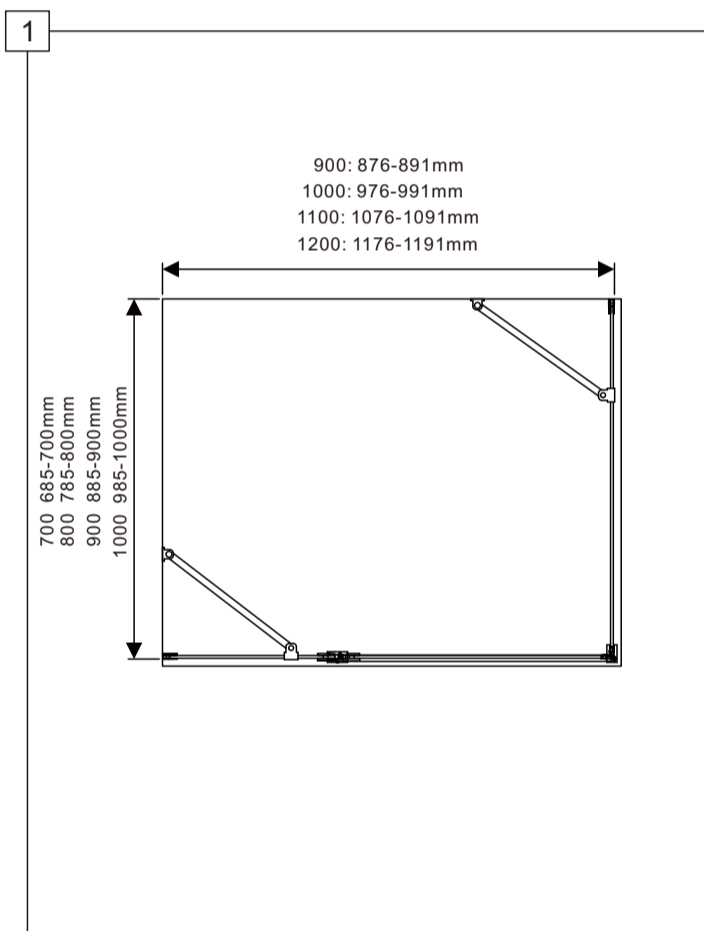

## СПИСОК ДЕТАЛЕЙ

X1	X1	X1	X1	X1	X1	X4
X2	X1	X1	X7	X1	X1	

○ Душевые углы, шторы, двери, перегородки ABBER производятся из закалённого стекла

7

8

9

10

11

12