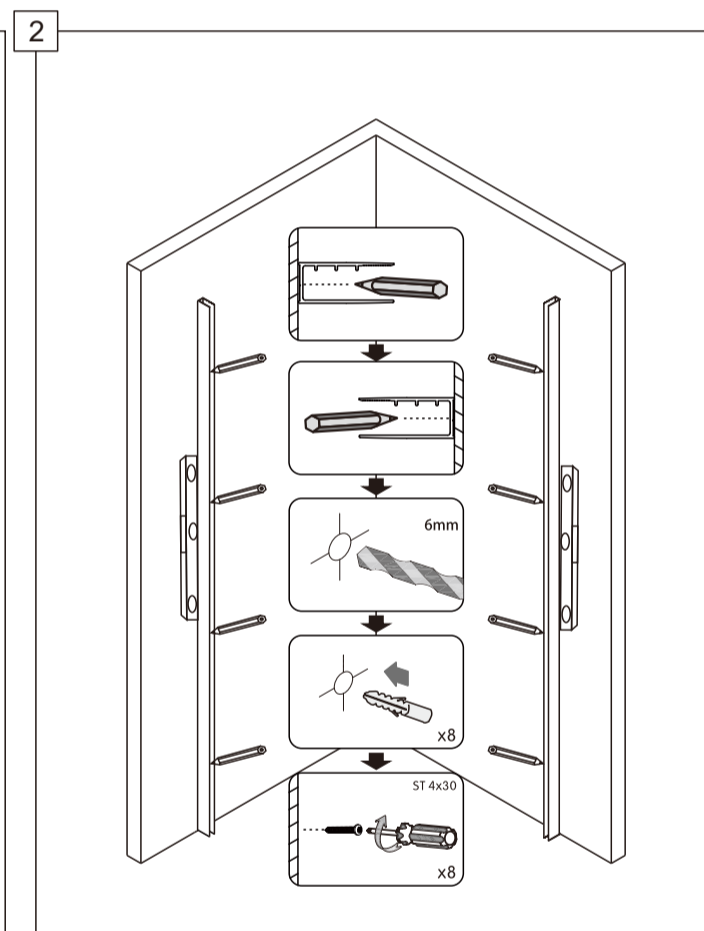

## НЕОБХОДИМЫЕ ИНСТРУМЕНТЫ

## СПИСОК ДЕТАЛЕЙ

X1	X1	X1	X1	X1	X1	X4
X2	X1	X1	X7	X1	X1	

○ Душевые углы, шторы, двери, перегородки ABBER производятся из закалённого стекла

7

8

9

10

11