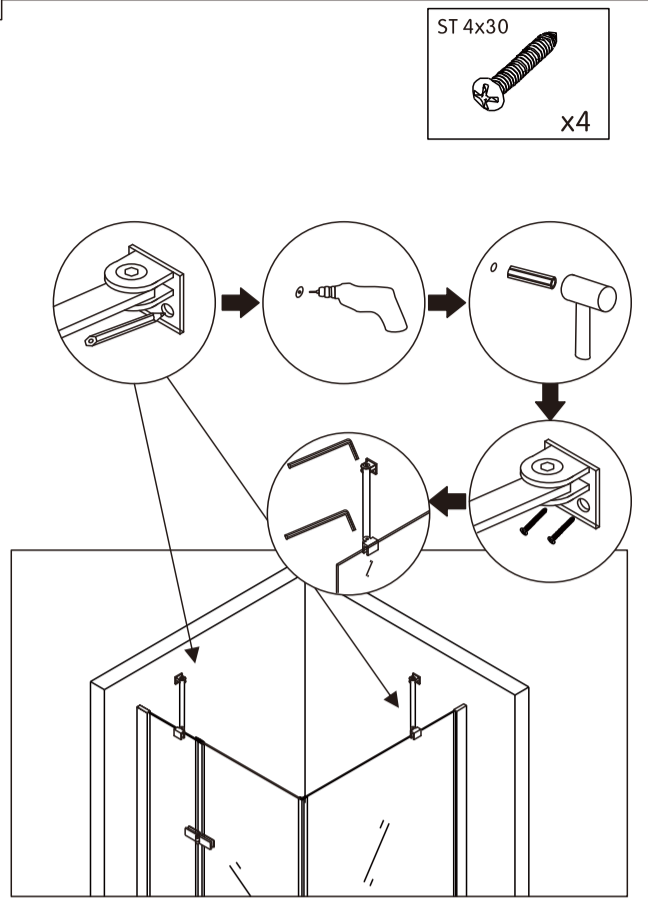

## СПИСОК ДЕТАЛЕЙ

X1	X1	X1	X1	X1	X1	X4
X2	X1	X1	X7	X1	X1	

○ Душевые углы, шторы, двери, перегородки ABBER производятся из закалённого стекла

7

8

9

10

11