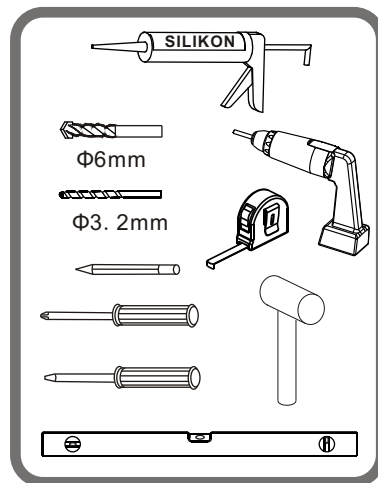

- Ⓟ Instrukcja montażu
- Ⓒ Assembly instruction
- Ⓓ Montageanleitung
- ⓁⓉ Montavimo instrukcija
- ⓇⓊⓈ Инструкция по монтажу
- Ⓤⓐ Інструкція монтажу

S30192A/B/C/D/E
S30193B/D

Nr No. Nr №	Mark Bezeichnung Oznaczenie Обозначение	Number of items SZTUK ШТ
1		2
2		2
3		4
4		4
5		2
6		2
7		2
8		4
9		1
10		1
11		4
12		5

Nr No. Nr №	Mark Bezeichnung Oznaczenie Обозначение	Number of items SZTUK ШТ
13		4
14		2
15		14
16		2
17		2
18		6
19		6
20		12
21		4
22		2
23		1

6

7

⑩

⑪

17

24h