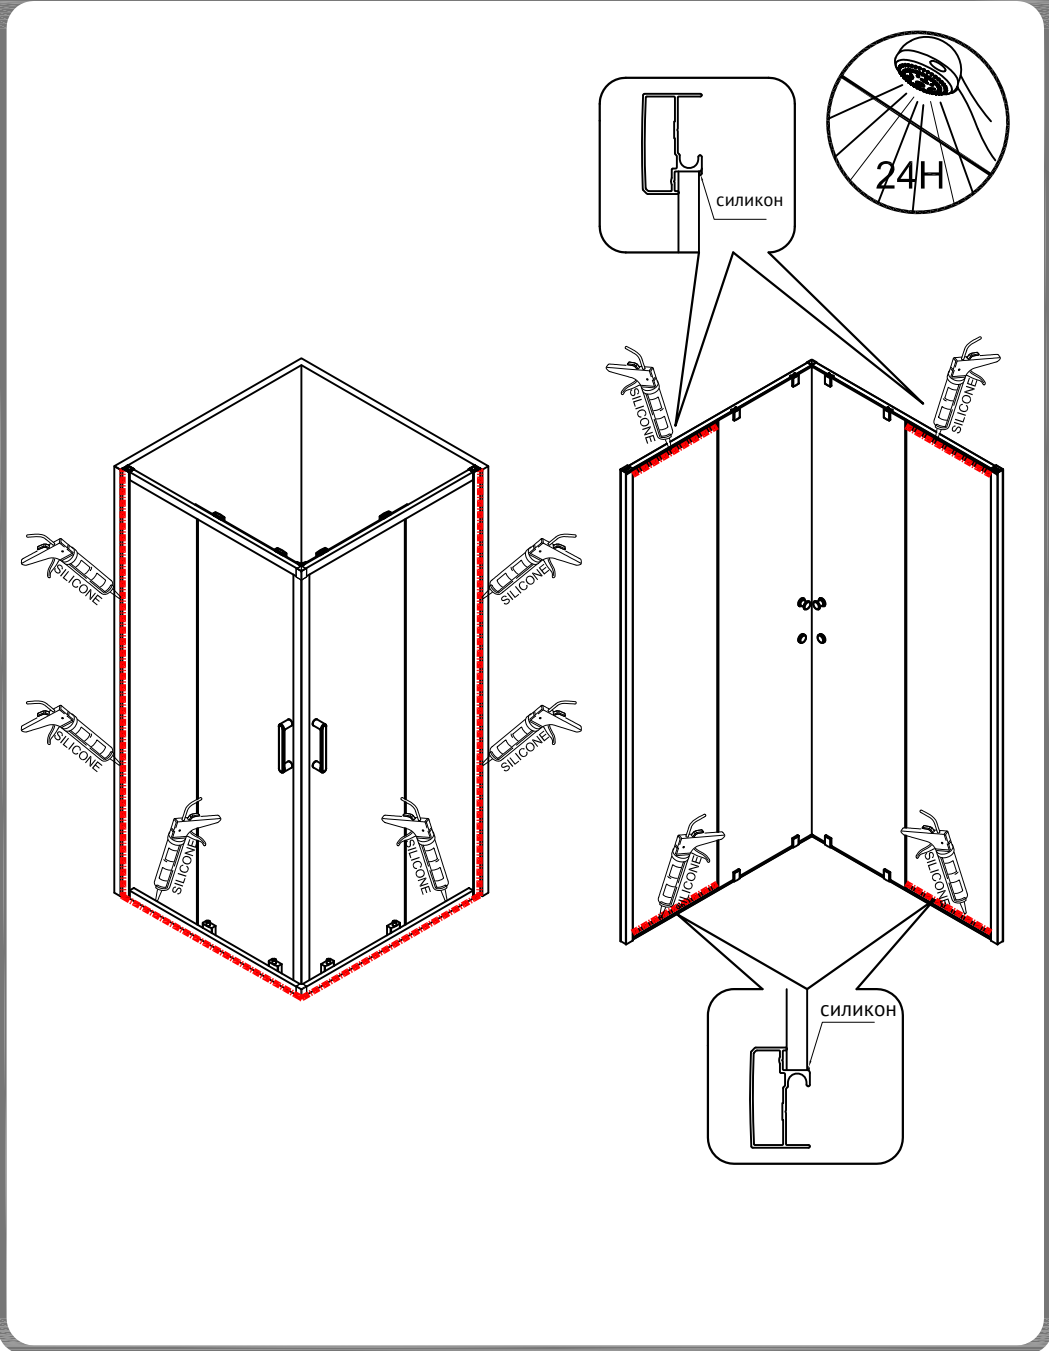

ИНСТРУКЦИЯ

ДУШЕВОЕ ОГРАЖДЕНИЕ ABBER SCHWARZER DIAMANT

AG02080B/AG02090B/AG02100B/AG02129

S01 4x	S02 4x	S03 4x	S04 1x	S05 1x	S06 2x	S07 2x	S08 6x	S09 2x	S10 6x