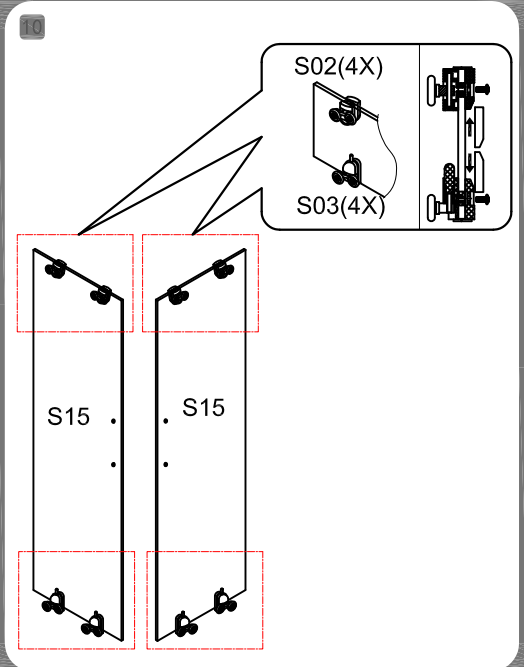

ИНСТРУКЦИЯ

ДУШЕВОЕ ОГРАЖДЕНИЕ ABBER SCHWARZER DIAMANT

AG02080B/AG02090B/AG02100B/AG02129

S01 4x	S02 4x	S03 4x	S04 1x	S05 1x	S06 2x	S07 2x	S08 6x	S09 2x	S10 6x