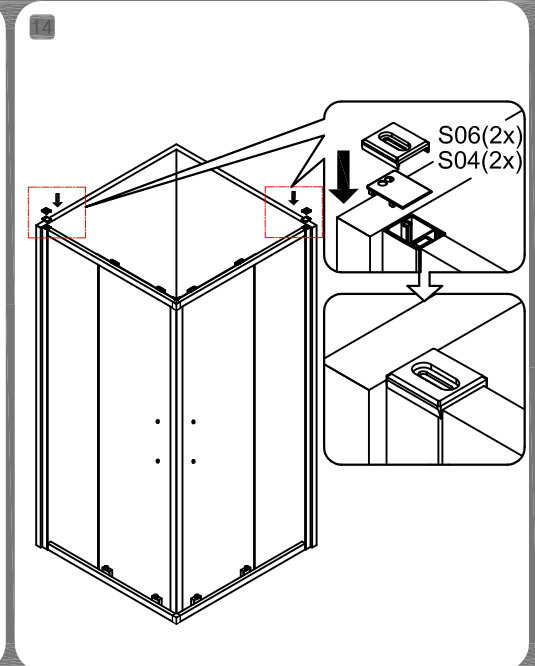

ИНСТРУКЦИЯ

ДУШЕВОЕ ОГРАЖДЕНИЕ ABBER SCHWARZER DIAMANT

AG02080B/AG02090B/AG02100B/AG02129

S01 4x	S02 4x	S03 4x	S04 1x	S05 1x	S06 2x	S07 2x	S08 6x	S09 2x	S10 6x