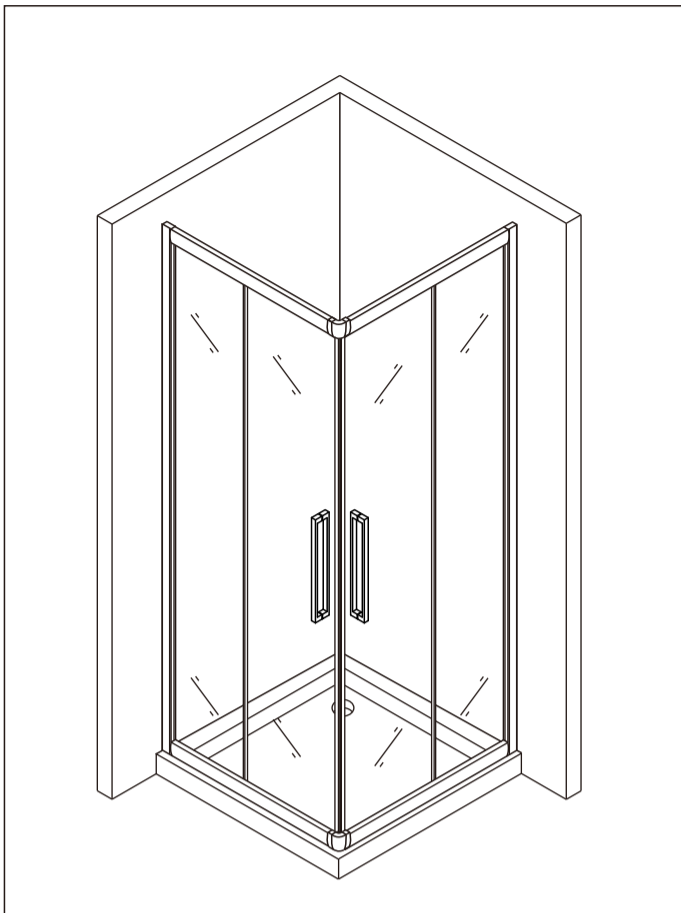

ИНСТРУКЦИЯ ПО МОНТАЖУ ABBER Schwarzer Diamant

AG02080BH/AG02090BH/AG02100BH

НЕОБХОДИМЫЕ ИНСТРУМЕНТЫ

СПИСОК ДЕТАЛЕЙ

X2	X2	X2	X4	X4	X4	X4
X8	X2	X2	X4	X2	X2	X8
4X30	X16	4X10	X8	4X10	X8	Ф3.2

1

РАЗМЕРЫ	A (мм)	B (мм)
800X800	785-800	785-800
900X900	885-900	885-900
1000X1000	985-1000	985-1000