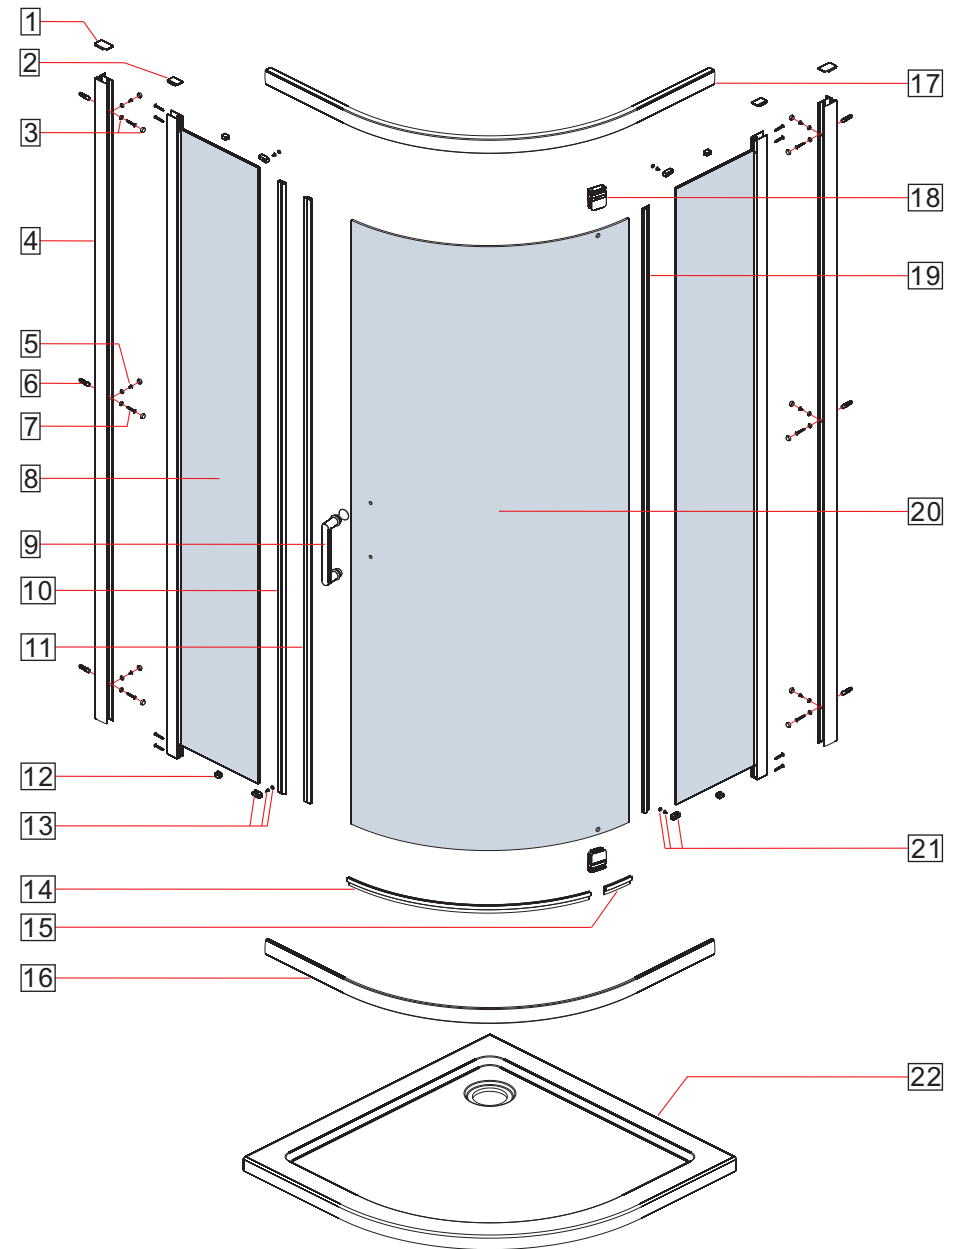

- Ⓟ Instrukcja montażu
- Ⓒ Assembly instruction
- Ⓓ Montageanleitung
- Ⓛ Montavimo instrukcija
- Ⓡ Инструкция по монтажу
- Ⓤ Інструкція монтажу

S28061/S28071/S28081

Nr No. Nr №	Mark Bezeichnung Oznaczenie Обозначение	Number of items STÜCK SZTUK Шт
1.	 L R	2
2.		2
3.		12+4
4.		2
5.	 ST4x10	6+2
6.	 $\Phi 8$	6+2
7.	 ST4x30	14+4
8.		2
9.		1
10.	 L_1 $L_2 < L_1$	1
11.	 L_2 $L_2 < L_1$	1
12.		4

Nr No. Nr №	Mark Bezeichnung Oznaczenie Обозначение	Number of items STÜCK SZTUK Шт
13.		2
14.		1
15.		1
16.		1
17.		1
18.		2
19.		1
20.		1
21.		2
22.		1

④

⑤

6

7

⑩

⑪

⑫