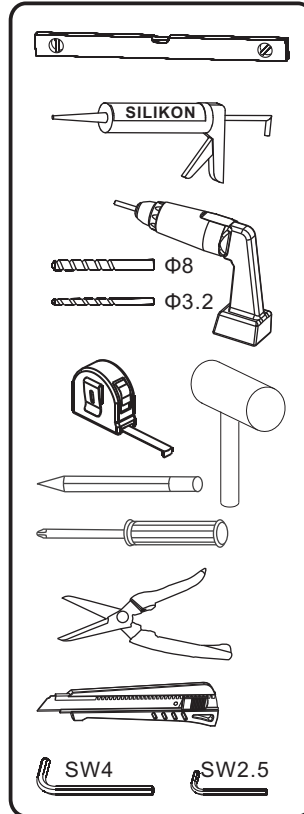

- Ⓟ Instrukcja montażu
- Ⓒ Assembly instruction
- Ⓓ Montageanleitung
- Ⓛ Montavimo instrukcija
- Ⓡ Инструкция по монтажу
- Ⓤ Інструкція монтажу

S28061/S28071/S28081

Nr No. Nr №	Mark Bezeichnung Oznaczenie Обозначение	Number of items STÜCK SZTUK Шт
1.	 L R	2
2.		2
3.		12+4
4.		2
5.	 ST4x10	6+2
6.	 $\Phi 8$	6+2
7.	 ST4x30	14+4
8.		2
9.		1
10.	 L_1 $L_2 < L_1$	1
11.	 L_2 $L_2 < L_1$	1
12.		4

Nr No. Nr №	Mark Bezeichnung Oznaczenie Обозначение	Number of items STÜCK SZTUK Шт
13.		2
14.		1
15.		1
16.		1
17.		1
18.		2
19.		1
20.		1
21.		2
22.		1

④

⑤

6

7

⑩

⑪

⑫