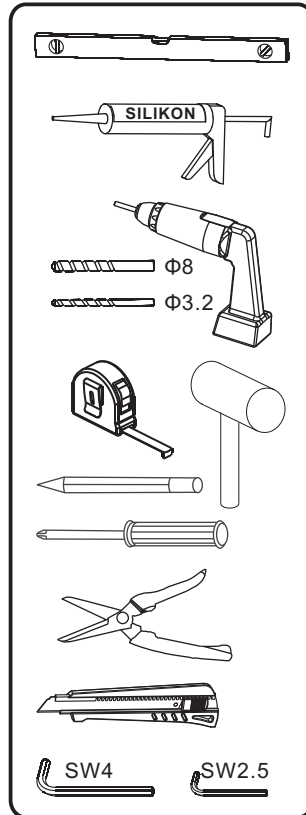

- Ⓟ Instrukcja montażu
- Ⓒ Assembly instruction
- Ⓓ Montageanleitung
- Ⓛ Montavimo instrukcija
- Ⓡ Инструкция по монтажу
- Ⓤ Інструкція монтажу

S28182/S28192/S28202

Nr No. Nr №	Mark Bezeichnung Oznaczenie Обозначение	Number of items STÜCK SZTUK Шт
1.	 L R	2
2.		2
3.		12+4
4.		2
5.	 ST4x10	6+2
6.	 $\Phi 8$	6+2
7.	 ST4x30	14+4
8.		1
9.		1
10.	 L_1 $L_2 < L_1$	1
11.	 L_2 $L_2 < L_1$	1
12.		4

②

Nr No. Nr №	Mark Bezeichnung Oznaczenie Обозначение	Number of items STÜCK SZTUK Шт
13.		2
14.		1
15.		1
16.		1
17.		1
18.		2
19.		1
20.		1
21.		1
22.		2
23.		1

③

4

5

6

7

⑩