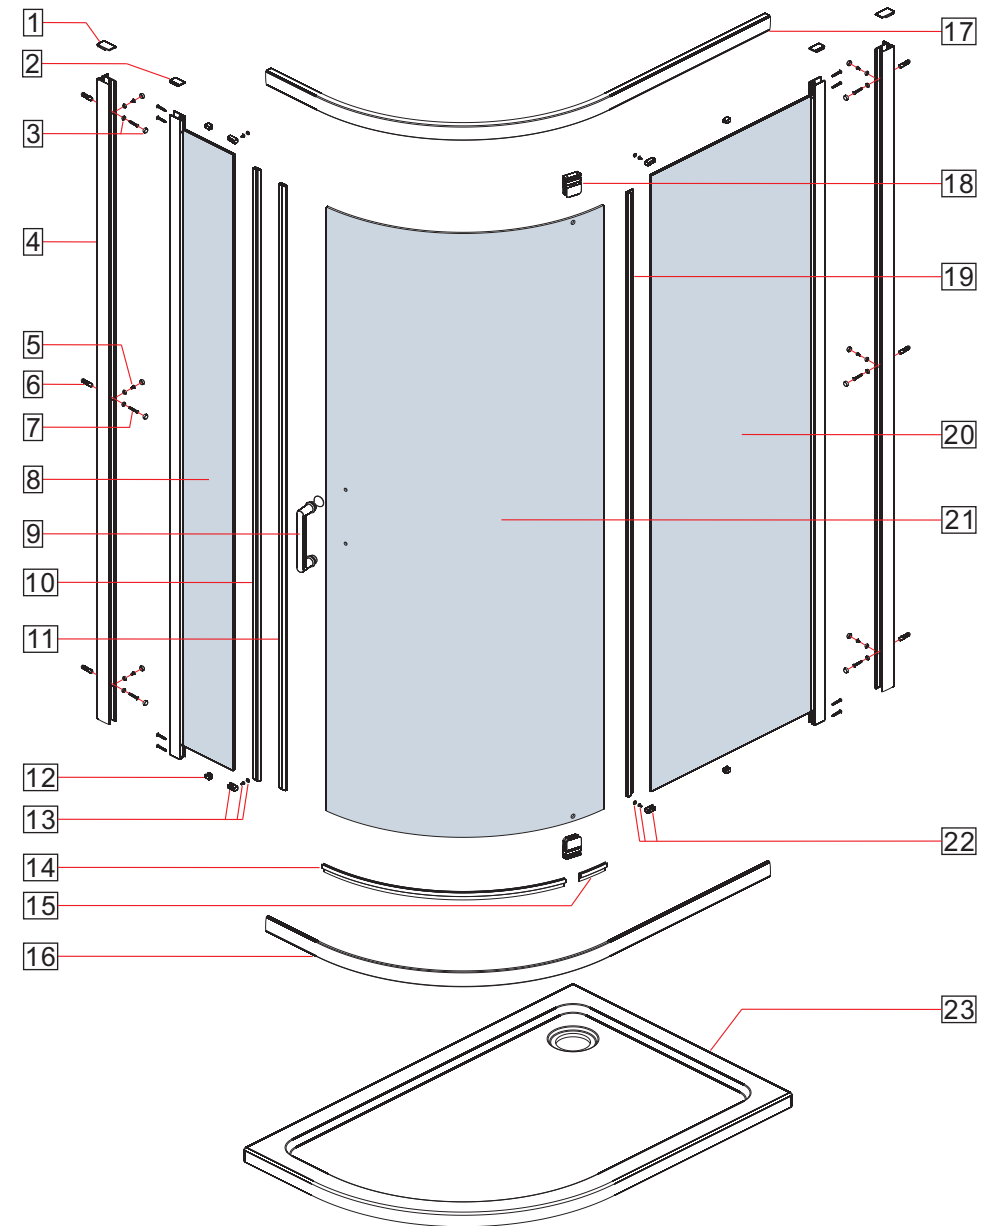

- Ⓟ Instrukcja montażu
- Ⓒ Assembly instruction
- Ⓓ Montageanleitung
- Ⓛ Montavimo instrukcija
- Ⓡ Инструкция по монтажу
- Ⓤ Інструкція монтажу

S28182/S28192/S28202

Nr No. Nr №	Mark Bezeichnung Oznaczenie Обозначение	Number of items STÜCK SZTUK Шт
1.	 L R	2
2.		2
3.		12+4
4.		2
5.	 ST4x10	6+2
6.	 $\Phi 8$	6+2
7.	 ST4x30	14+4
8.		1
9.		1
10.	 L_1 $L_2 < L_1$	1
11.	 L_2 $L_2 < L_1$	1
12.		4

②

Nr No. Nr №	Mark Bezeichnung Oznaczenie Обозначение	Number of items STÜCK SZTUK Шт
13.		2
14.		1
15.		1
16.		1
17.		1
18.		2
19.		1
20.		1
21.		1
22.		2
23.		1

③

4

5

6

7

⑩

⑪

12

13