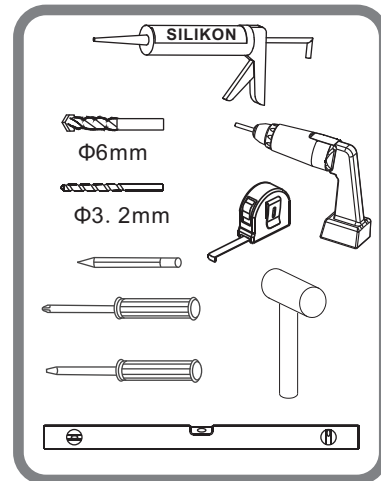

- Ⓟ Instrukcja montażu
- Ⓒ Assembly instruction
- Ⓓ Montageanleitung
- ⓁⓉ Montavimo instrukcija
- ⓇⓊⓈ Инструкция по монтажу
- Ⓤⓐ Інструкція монтажу

S30062/S30072/S30082

Nr No. Nr №	Mark Bezeichnung Oznaczenie Обозначение	Number of items SZTUK ШТ
1		2
2		2
3	 L  R	2
4		2
5	 ST4×30	14+4
6		2
7	 ST4×10	6+2
8	 Φ8	6+2
9		12+4
10		1
11		1

2

Nr No. Nr №	Mark Bezeichnung Oznaczenie Обозначение	Number of items SZTUK ШТ
12		4
13	 L	2
14		4
15	 L1 L1>L2	2
16	 L2 L1>L2	2
17		2
18		4
19	 ST4×10	4+2
20	 R	2
21		4
22		1

3

12

13