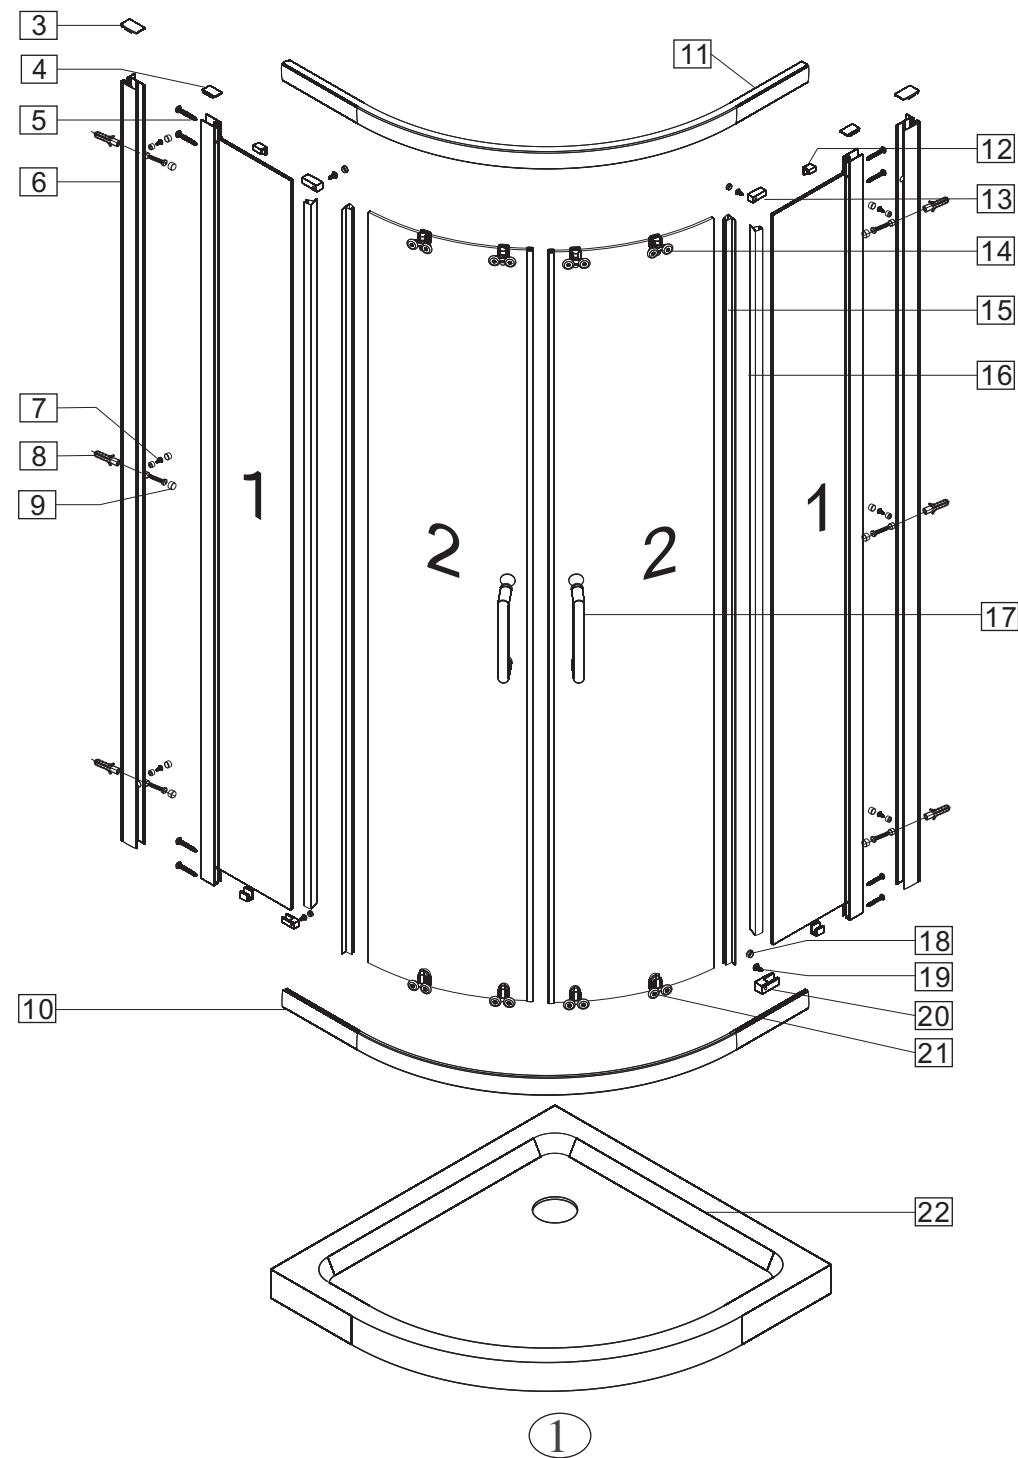

- Ⓟ Instrukcja montażu
- Ⓒ Assembly instruction
- Ⓓ Montageanleitung
- ⓁⓉ Montavimo instrukcija
- ⓇⓊⓈ Инструкция по монтажу
- Ⓤⓐ Інструкція монтажу

S30062/S30072/S30082

Nr No. Nr №	Mark Bezeichnung Oznaczenie Обозначение	Number of items SZTUK ШТ
1		2
2		2
3	 L  R	2
4		2
5	 ST4×30	14+4
6		2
7	 ST4×10	6+2
8	 Φ8	6+2
9		12+4
10		1
11		1

2

Nr No. Nr №	Mark Bezeichnung Oznaczenie Обозначение	Number of items SZTUK ШТ
12		4
13	 L	2
14		4
15	 L1 L1>L2	2
16	 L2 L1>L2	2
17		2
18		4
19	 ST4×10	4+2
20	 R	2
21		4
22		1

3

12

13