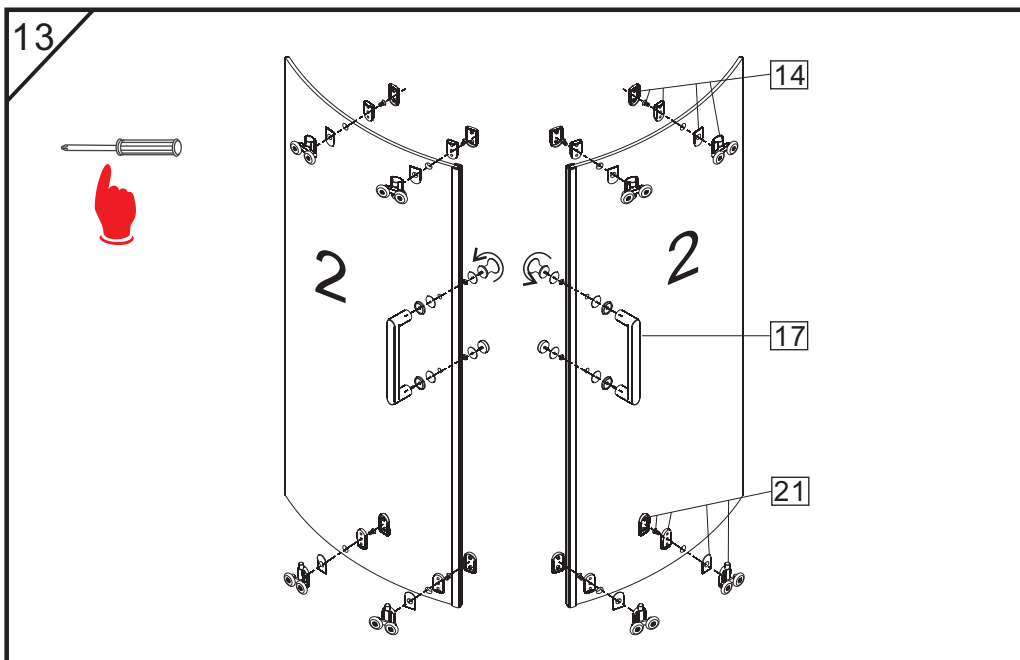

- Ⓟ Instrukcja montażu
- Ⓒ Assembly instruction
- Ⓓ Montageanleitung
- ⓁⓉ Montavimo instrukcija
- ⓇⓊⓈ Инструкция по монтажу
- Ⓤⓐ Інструкція монтажу

S30062/S30072/S30082

Nr No. Nr №	Mark Bezeichnung Oznaczenie Обозначение	Number of items SZTUK ШТ
1		2
2		2
3	 L  R	2
4		2
5	 ST4×30	14+4
6		2
7	 ST4×10	6+2
8	 Φ8	6+2
9		12+4
10		1
11		1

2

Nr No. Nr №	Mark Bezeichnung Oznaczenie Обозначение	Number of items SZTUK ШТ
12		4
13	 L	2
14		4
15	 L1 L1>L2	2
16	 L2 L1>L2	2
17		2
18		4
19	 ST4×10	4+2
20	 R	2
21		4
22		1

3

12

13