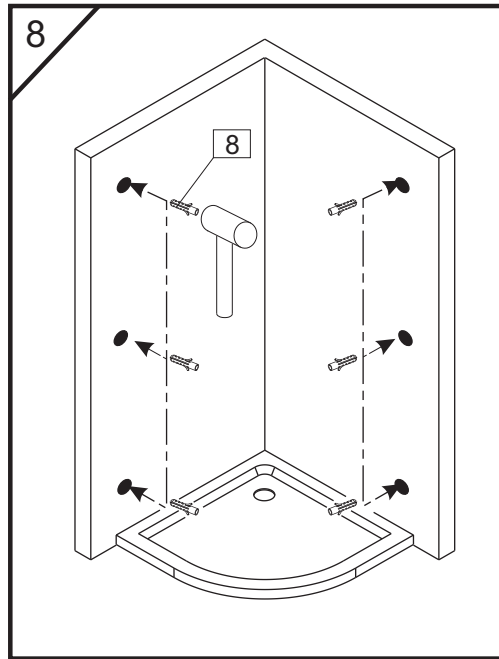

- Ⓟ Instrukcja montażu
- Ⓒ Assembly instruction
- Ⓓ Montageanleitung
- ⓁⓉ Montavimo instrukcija
- ⓇⓊⓈ Инструкция по монтажу
- Ⓤⓐ Інструкція монтажу

S30062/S30072/S30082

Nr No. Nr №	Mark Bezeichnung Oznaczenie Обозначение	Number of items SZTUK ШТ
1		2
2		2
3	 L  R	2
4		2
5	 ST4×30	14+4
6		2
7	 ST4×10	6+2
8	 Φ8	6+2
9		12+4
10		1
11		1

2

Nr No. Nr №	Mark Bezeichnung Oznaczenie Обозначение	Number of items SZTUK ШТ
12		4
13	 L	2
14		4
15	 L1 L1>L2	2
16	 L2 L1>L2	2
17		2
18		4
19	 ST4×10	4+2
20	 R	2
21		4
22		1

3

12

13