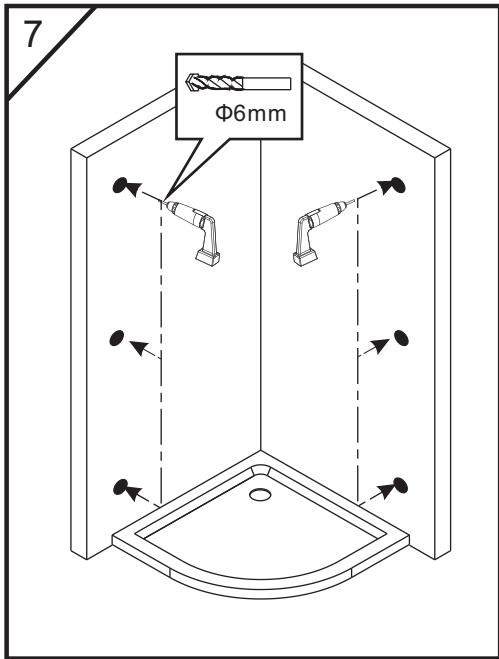

- Ⓟ Instrukcja montażu
- Ⓒ Assembly instruction
- Ⓓ Montageanleitung
- ⓁⓉ Montavimo instrukcija
- ⓇⓊⓈ Инструкция по монтажу
- Ⓤⓐ Інструкція монтажу

S30062/S30072/S30082

Nr No. Nr №	Mark Bezeichnung Oznaczenie Обозначение	Number of items SZTUK ШТ
1		2
2		2
3	 L  R	2
4		2
5	 ST4×30	14+4
6		2
7	 ST4×10	6+2
8	 Φ8	6+2
9		12+4
10		1
11		1

2

Nr No. Nr №	Mark Bezeichnung Oznaczenie Обозначение	Number of items SZTUK ШТ
12		4
13	 L	2
14		4
15	 L1 L1>L2	2
16	 L2 L1>L2	2
17		2
18		4
19	 ST4×10	4+2
20	 R	2
21		4
22		1

3

12

13