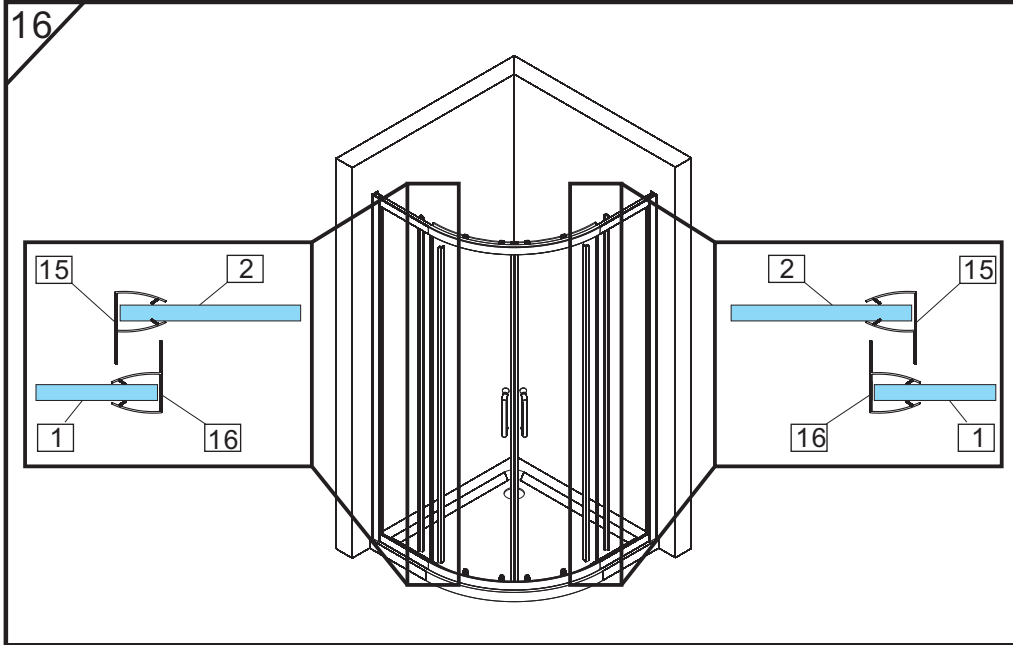

- Ⓟ Instrukcja montażu
- Ⓒ Assembly instruction
- Ⓓ Montageanleitung
- ⓁⓉ Montavimo instrukcija
- ⓇⓊⓈ Инструкция по монтажу
- Ⓤⓐ Інструкція монтажу

S30062/S30072/S30082

Nr No. Nr №	Mark Bezeichnung Oznaczenie Обозначение	Number of items SZTUK ШТ
1		2
2		2
3	 L  R	2
4		2
5	 ST4×30	14+4
6		2
7	 ST4×10	6+2
8	 Φ8	6+2
9		12+4
10		1
11		1

2

Nr No. Nr №	Mark Bezeichnung Oznaczenie Обозначение	Number of items SZTUK ШТ
12		4
13	 L	2
14		4
15	 L1 L1>L2	2
16	 L2 L1>L2	2
17		2
18		4
19	 ST4×10	4+2
20	 R	2
21		4
22		1

3

12

13