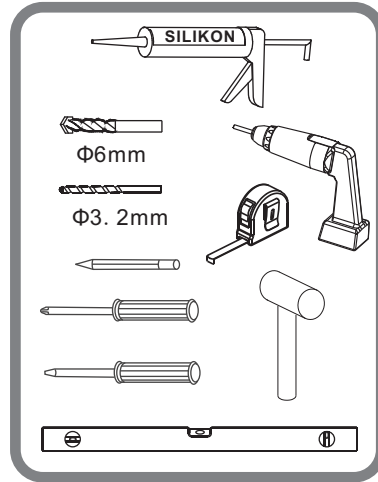

- Ⓟ Instrukcja montażu
- Ⓒ Assembly instruction
- Ⓓ Montageanleitung
- Ⓛ Montavimo instrukcija
- Ⓡ Инструкція по монтажу
- Ⓤ Інструкція монтажу

S30191A/S30191B/S30191C

Nr No. Nr №	Mark Bezeichnung Oznaczenie Обозначение	Number of items SZTUK ШТ
1		1
2		1
3		2
4		2
5		2
6		1
7		1
8		2
9		1
10		1
11		2
12		5+2

Nr No. Nr №	Mark Bezeichnung Oznaczenie Обозначение	Number of items SZTUK ШТ
13		2+2
14		1
15		14+4
16		1
17		1
18		6+2
19		6+2
20		12+4
21		2
22		1
23		1

6

7

10

11

12

13